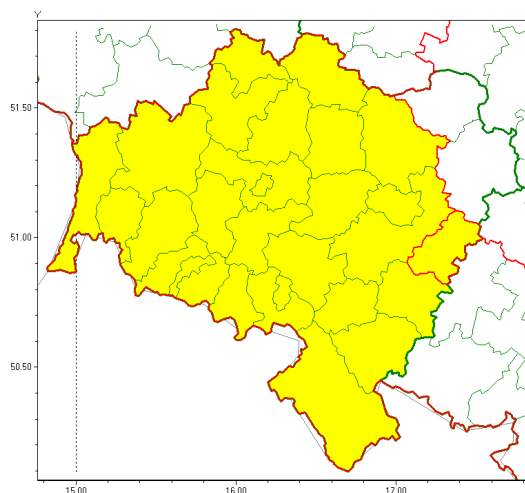

www: www.imgw.pl

Zasięg ostrzeżenia w województwie

Gęsta mgła

Ostrzeżenie meteorologiczne Nr 64

Nazwa biura	IMGW-PIB Biuro Prognoz Meteorologicznych we Wrocławiu
Zjawisko/stopień zagrożenia	Gęsta mgła/ 1
Obszar	województwo dolnośląskie powiat oławski
Ważność	od godz. 19:00 dnia 09.11.2020 do godz. 08:00 dnia 10.11.2020
Przebieg	Prognozuje się gęste mgły w zasięgu których widzialność będzie ograniczona do 100 m.
Prawdopodobieństwo wystąpienia zjawiska(%)	80%
Uwagi	Brak.
Dyrektor synoptyk IMGW-PIB	Piotr Ojrzyski
Godzina i data wydania	godz. 13:12 dnia 09.11.2020
SMS	IMGW-PIB OSTRZEŻENIE: MGŁA/1 dolnośląskie/oławski od 19:00/09.11 do 08:00/10.11.2020 widzialność 100 m.