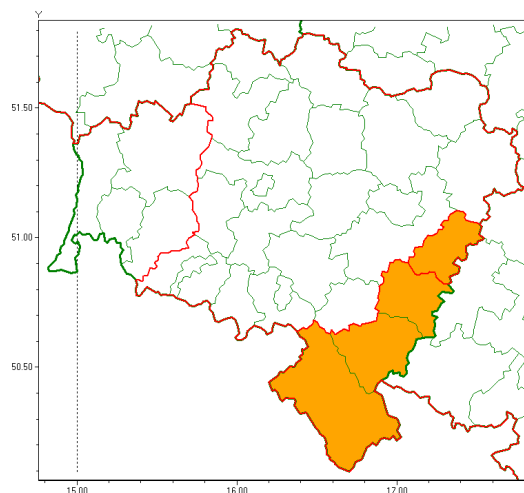

www: www.imgw.pl

Zasięg ostrzeżenia w województwie

Intensywne opady deszczu

Ostrzeżenie meteorologiczne Nr 58

Nazwa biura	IMGW-PIB Biuro Prognoz Meteorologicznych we Wrocławiu
Zjawisko/stopień zagrożenia	Intensywne opady deszczu/ 2
Obszar	województwo dolnośląskie powiat oławski
Ważność	od godz. 04:00 dnia 01.09.2020 do godz. 23:00 dnia 01.09.2020
Przebieg	Prognozuje się wystąpienie opadów deszczu okresami o natężeniu umiarkowanym okresami silnym. Prognozowana wysokość opadów za okres ważności Ostrzeżenia - miejscami od 30 mm do 50 mm, lokalnie około 60 mm.
Prawdopodobieństwo wystąpienia zjawiska(%)	80%
Uwagi	Brak.
Dyrektor synoptyk IMGW-PIB	Barbara Wrona
Godzina i data wydania	godz. 15:27 dnia 31.08.2020
SMS	IMGW-PIB OSTRZEŻENIE: DESZCZ/2 dolnośląskie/oławski od 04:00/01.09 do 23:00/01.09.2020 60 mm.