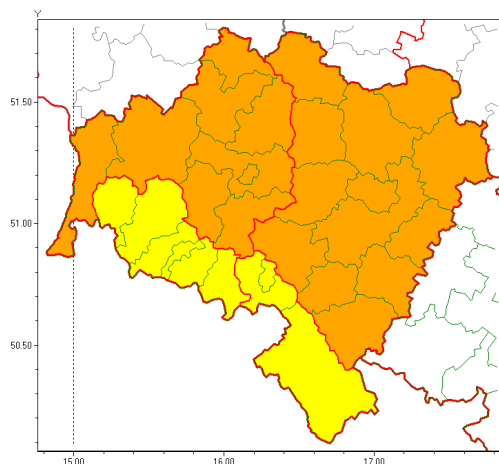

Zasięg ostrzeżeń w województwie

Upał  
2019-06-12 12:20

Burze z gradem  
2019-06-12 12:20

**WOJEWÓDZTWO DOLNOŚLĄSKIE**  
**OSTRZEŻENIA METEOROLOGICZNE ZBIORCZO NR 62**  
**WYKAZ OBYWÓW ZUJACZYCH OSTRZEŻENIE**  
**o godz. 12:20 dnia 12.06.2019**

<b>Zjawisko/Stopień zagrożenia</b>	Burze z gradem/2
<b>Obszar (w nawiasie numer ostrzeżenia dla powiatu)</b>	powiaty: dzierżoniowski(36), górowski(32), kłodzki(41), milicki(33), oleśnicki(32), oławski(31), strzeliński(30), redzki(31), widnicki(34), trzebnicki(33), Wałbrzych(38), wałbrzyski(40), wołowski(31), Wrocław(31), wrocławski(32), zbkowicki(36)
<b>Ważność</b>	od godz. 00:00 dnia 13.06.2019 do godz. 08:00 dnia 13.06.2019
<b>Prawdopodobieństwo</b>	80%
<b>Przebieg</b>	Prognozuje się wystąpienie burz z opadami deszczu miejscami od 20 mm do 30 mm, lokalnie do 50 mm oraz porywami wiatru do 90 km/h. Miejscami grad.
<b>SMS</b>	IMGW-PIB OSTRZEŻEGA: BURZE Z GRADEM/2 dolnośląskie (16 powiatów) od 00:00/13.06 do 08:00/13.06.2019 deszcz 50 mm, grad, porywy 90 km/h. Dotyczy powiatów: dzierżoniowski, górowski, kłodzki, milicki, oleśnicki, oławski, strzeliński, redzki, widnicki, trzebnicki, Wałbrzych, wałbrzyski, wołowski, Wrocław, wrocławski i zbkowicki.
<b>RSO</b>	Woj. dolnośląskie, IMGW-PIB wydał ostrzeżenie drugiego stopnia o burzach z gradem
<b>Uwagi</b>	Brak.
<b>Zjawisko/Stopień zagrożenia</b>	Upał/1
<b>Obszar (w nawiasie numer ostrzeżenia dla powiatu)</b>	powiaty: Jelenia Góra(40), jeleniogórski(40), kamiennogórski(38), kłodzki(40), lubuski(37), lwówecki(39), Wałbrzych(37), wałbrzyski(39)
<b>Ważność</b>	od godz. 13:00 dnia 11.06.2019 do godz. 19:00 dnia 12.06.2019