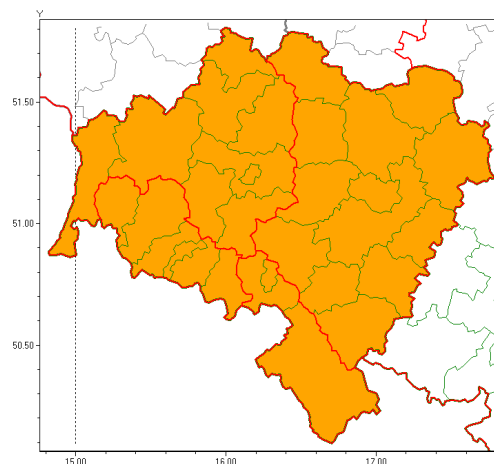

Zasięg ostrzeżeń w województwie

Upał  
2019-06-12 12:20

Burze z gradem  
2019-06-12 12:20

**WOJEWÓDZTWO DOLNOŚLĄSKIE**  
**OSTRZEŻENIA METEOROLOGICZNE ZBIORCZO NR 62**  
**WYKAZ OBYWÓW ZUJACZYCH OSTRZEŻENIE**  
**o godz. 12:20 dnia 12.06.2019**

<b>Zjawisko/Stopień zagrożenia</b>	Burze z gradem/2
<b>Obszar (w nawiasie numer ostrzeżenia dla powiatu)</b>	powiaty: dzierżoniowski(36), górowski(32), kłodzki(41), milicki(33), oleśnicki(32), oławski(31), strzeliński(30), redzki(31), widnicki(34), trzebnicki(33), Wałbrzych(38), wałbrzyski(40), wołowski(31), Wrocław(31), wrocławski(32), zbkowicki(36)
<b>Ważność</b>	od godz. 00:00 dnia 13.06.2019 do godz. 08:00 dnia 13.06.2019
<b>Prawdopodobieństwo</b>	80%
<b>Przebieg</b>	Prognozuje się wystąpienie burz z opadami deszczu miejscami od 20 mm do 30 mm, lokalnie do 50 mm oraz porywami wiatru do 90 km/h. Miejscami grad.
<b>SMS</b>	IMGW-PIB OSTRZEŻEGA: BURZE Z GRADEM/2 dolnośląskie (16 powiatów) od 00:00/13.06 do 08:00/13.06.2019 deszcz 50 mm, grad, porywy 90 km/h. Dotyczy powiatów: dzierżoniowski, górowski, kłodzki, milicki, oleśnicki, oławski, strzeliński, redzki, widnicki, trzebnicki, Wałbrzych, wałbrzyski, wołowski, Wrocław, wrocławski i zbkowicki.
<b>RSO</b>	Woj. dolnośląskie, IMGW-PIB wydał ostrzeżenie drugiego stopnia o burzach z gradem
<b>Uwagi</b>	Brak.
<b>Zjawisko/Stopień zagrożenia</b>	Upał/1
<b>Obszar (w nawiasie numer ostrzeżenia dla powiatu)</b>	powiaty: Jelenia Góra(40), jeleniogórski(40), kamiennogórski(38), kłodzki(40), lubuski(37), lwówecki(39), Wałbrzych(37), wałbrzyski(39)
<b>Ważność</b>	od godz. 13:00 dnia 11.06.2019 do godz. 19:00 dnia 12.06.2019