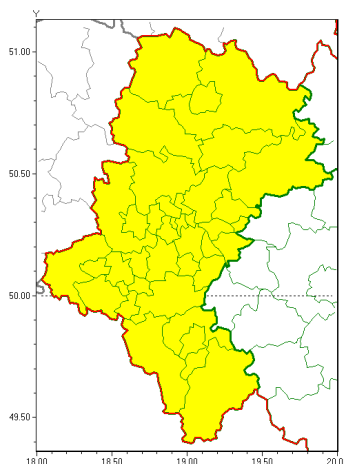

Zasięg ostrzeżeń w województwie

Burze z gradem
2020-06-28 06:52

WOJEWÓDZTWO ŁÓDZKIE
OSTRZEŻENIA METEOROLOGICZNE ZBIORCZO NR 108
WYKAZ OBSZARÓW Z UCZESTNICTWEM W OSTRZEŻENIU
o godz. 06:52 dnia 28.06.2020

Zjawisko/Stopień zagrożenia	Burze z gradem/1
Obszar (w nawiasie numer ostrzeżenia dla powiatu)	powiaty: białski(49), bielski(70), Bielsko-Biała(69), bieruńsko-lędziński(49), Bytom(49), Chorzów(48), cieszyński(77), Czestochowa(48), częstochowski(50), Dąbrowa Górnicza(49), Gliwice(47), gliwicki(47), Jastrzębie-Zdrój(51), Jaworzno(50), Katowice(49), kłobucki(50), lubliniecki(48), mikołowski(50), Mysłowice(49), myszkowski(49), Piekary Śląskie(48), pszczyński(51), raciborski(48), Ruda Śląska(48), rybnicki(50), Rybnik(50), Siemianowice Śląskie(48), Sosnowiec(50), wiatrychów(48), tarnogórski(51), Tychy(50), wodzisławski(50), Zabrze(49), zawierciański(49), żyry(50), żywiecki(81)
Ważność	od godz. 12:00 dnia 28.06.2020 do godz. 22:00 dnia 28.06.2020
Prawdopodobieństwo	90%
Przebieg	Prognozuje się wystąpienie burz z opadami deszczu miejscami od 20 mm do 30 mm, oraz porywami wiatru do 80 km/h. Miejscami grad.
SMS	IMGW-PIB OSTRZEŻENIA: BURZE Z GRADEM/1 Łódzkie (wszystkie powiaty) od 12:00/28.06 do 22:00/28.06.2020 deszcz do 30 mm, porywy 80 km/h. Dotyczy powiatów: wszystkie powiaty.
RSO	Woj. Łódzkie (wszystkie powiaty), IMGW-PIB wydał ostrzeżenie pierwszego stopnia o burzach z gradem
Uwagi	Brak.
Dyrektor synoptyk IMGW-PIB	Krzysztof Jania