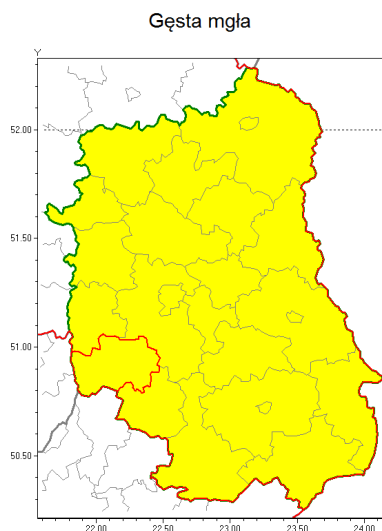

email: meteo.warszawa@imgw.pl

www: www.imgw.pl

Zasięg ostrzeżenia w województwie

Ostrzeżenie meteorologiczne Nr 70

Nazwa biura	IMGW-PIB Centralne Biuro Prognoz Meteorologicznych w Warszawie
Zjawisko/stopień zagrożenia	Gęsta mgła/ 1
Obszar	województwo lubelskie powiat krańcowy
Ważność	od godz. 20:00 dnia 26.11.2019 do godz. 09:00 dnia 27.11.2019
Przebieg	Prognozuje się gęste mgły w zasięgu których widzialność wynosi miejscami od 50 m do 200 m.
Prawdopodobieństwo wystąpienia zjawiska(%)	80%
Uwagi	Brak.
Dyrektor synoptyk IMGW-PIB	Katarzyna Cisińska
Godzina i data wydania	godz. 15:27 dnia 26.11.2019
SMS	IMGW-PIB OSTRZEŻENIE: MGŁA/1 lubelskie/krańcowy od 20:00/26.11 do 09:00/27.11.2019 widzialność 50 m.