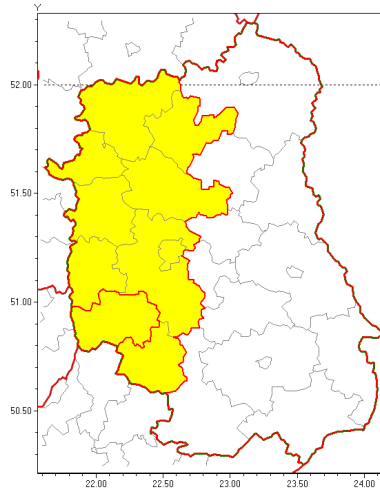

Zasięg ostrzeżenia w województwie

Burze z gradem

Ostrzeżenie meteorologiczne Nr 61

Nazwa biura	IMGW-PIB Centralne Biuro Prognoz Meteorologicznych w Warszawie
Zjawisko/stopień zagrożenia	Burze z gradem/ 1
Obszar	województwo lubelskie powiat krańcicki
Ważność	od godz. 10:00 dnia 02.09.2019 do godz. 20:00 dnia 02.09.2019
Przebieg	Prognozuje się wystąpienie burz z opadami deszczu miejscami od 15 mm do 30 mm, lokalnie do 40 mm oraz porywami wiatru do 90 km/h. Miejscami może liwy grad.
Prawdopodobieństwo wystąpienia zjawiska(%)	80%
Uwagi	Brak.
Dyrektor synoptyk IMGW-PIB	Jakub Gawron
Godzina i data wydania	godz. 22:35 dnia 01.09.2019
SMS	IMGW-PIB OSTRZEŻENIE: BURZE Z GRADEM/1 lubelskie/krańcicki od 10:00/02.09 do 20:00/02.09.2019 deszcz 40 mm, porywy 90 km/h.