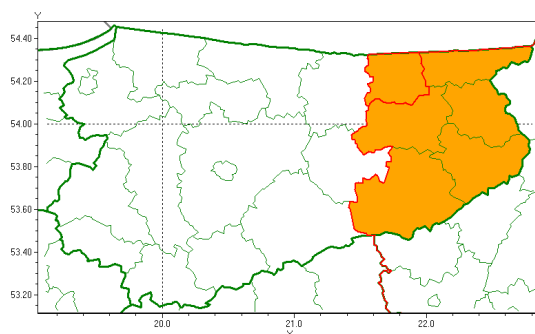

Instytut Meteorologii i Gospodarki Wodnej - Państwowy Instytut Badawczy

Biuro Prognoz Meteorologicznych w Białymstoku

15-950 Białystok ul. Ciołkowskiego 2 /3

tel: 085-7486150, fax: 085-7486183

email: meteo.bialystok@imgw.pl

www: www.imgw.pl

Zasięg ostrzeżenia w województwie

Silny deszcz z burzami

Ostrzeżenie meteorologiczne Nr 52

Nazwa biura	IMGW-PIB Biuro Prognoz Meteorologicznych w Białymstoku
Zjawisko/stopień zagrożenia	Silny deszcz z burzami/ 2
Obszar	województwo warmińsko-mazurskie powiat w gorzewski
Ważność	od godz. 12:00 dnia 29.06.2020 do godz. 06:00 dnia 30.06.2020
Przebieg	Prognozuje się wystąpienie opadów deszczu okresami o natężeniu umiarkowanym okresami silnym. Prognozowana wysokość opadów za okres ważności ostrzeżenia - miejscami od 20 mm do 40 mm, lokalnie do 60 mm. W trakcie opadów deszczu miejscami będzie występować burza z gradem i możliwymi porywami wiatru do 90 km/h, lokalnie do 100 km/h.
Prawdopodobieństwo wystąpienia zjawiska(%)	80%
Uwagi	Z uwagi na dynamiczną sytuację meteorologiczną, ostrzeżenie może być aktualizowane.
Dyrektor synoptyk IMGW-PIB	Wiesław Winnicki
Godzina i data wydania	godz. 07:01 dnia 29.06.2020
SMS	IMGW-PIB OSTRZEŻENIE: DESZCZ i BURZE/2 warmińsko-mazurskie/w gorzewski od 12:00/29.06 do 06:00/30.06.2020 60 mm; porywy 100 km/h.