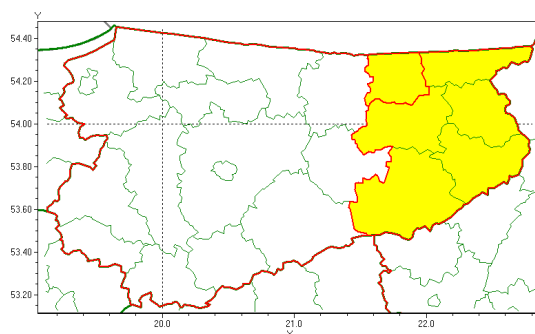

Instytut Meteorologii i Gospodarki Wodnej - Państwowy Instytut Badawczy

Biurowo Prognoz Meteorologicznych w Białymstoku

15-950 Białystok ul. Ciołkowskiego 2 /3

tel: 085-7486150, fax: 085-7486183

email: meteo.bialystok@imgw.pl

www: www.imgw.pl

Zasięg ostrzeżenia w województwie

Burze z gradem

Ostrzeżenie meteorologiczne Nr 51

Nazwa biura	IMGW-PIB Biuro Prognoz Meteorologicznych w Białymstoku
Zjawisko/stopień zagrożenia	Burze z gradem/ 1
Obszar	województwo warmińsko-mazurskie powiat w gorzewski
Ważność	od godz. 11:00 dnia 27.06.2020 do godz. 23:00 dnia 27.06.2020
Przebieg	Miejscami prognozuje się wystąpienie burz z opadami deszczu od 15 mm do 30 mm, lokalnie do 40 mm oraz porywami wiatru do 80 km/h. Lokalnie grad.
Prawdopodobieństwo wystąpienia zjawiska(%)	85%
Uwagi	Brak.
Dyrektor synoptyk IMGW-PIB	Maciej Maciejewski
Godzina i data wydania	godz. 07:21 dnia 27.06.2020
SMS	IMGW-PIB OSTRZEŻENIE: BURZE Z GRADEM/1 warmińsko-mazurskie/w gorzewski od 11:00/27.06 do 23:00/27.06.2020 deszcz 40 mm, porywy 80 km/h.