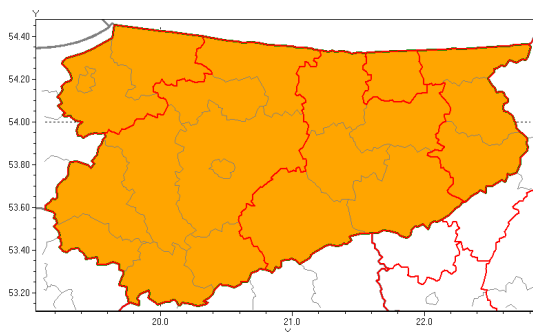

Zasięg ostrzeżenia w województwie

Burze z gradem

Ostrzeżenie meteorologiczne Nr 48

Nazwa biura	IMGW-PIB Biuro Prognoz Meteorologicznych w Białymstoku
Zjawisko/stopień zagrożenia	Burze z gradem/ 2
Obszar	województwo warmińsko-mazurskie powiat w gorzowski
Ważność	od godz. 16:00 dnia 13.06.2019 do godz. 06:00 dnia 14.06.2019
Przebieg	Prognozuje się wystąpienie burz z opadami deszczu miejscami od 30 mm do 50 mm oraz porywami wiatru do 115 km/h. Miejscami grad.
Prawdopodobieństwo wystąpienia zjawiska(%)	80%
Uwagi	Brak.
Dyrektor synoptyk IMGW-PIB	Magdalena Pękala
Godzina i data wydania	godz. 09:57 dnia 13.06.2019
SMS	IMGW-PIB OSTRZEŻENIE: BURZE Z GRADEM/2 warmińsko-mazurskie/w gorzowski od 16:00/13.06 do 06:00/14.06.2019 deszcz do 50 mm, porywy 115 km/h, grad.