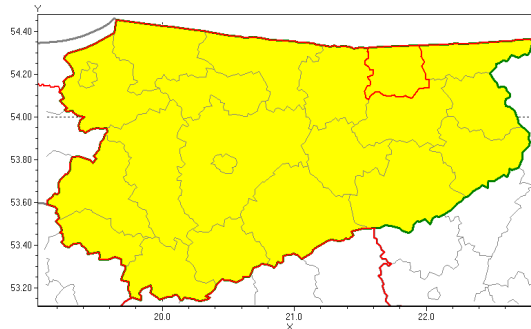

Zasięg ostrzeżenia w województwie

Burze z gradem

Ostrzeżenie meteorologiczne Nr 44

Nazwa biura	IMGW-PIB Centralne Biuro Prognoz Meteorologicznych w Białymstoku
Zjawisko/stopień zagrożenia	Burze z gradem/ 1
Obszar	województwo warmińsko-mazurskie powiat w gorzewski
Ważność	od godz. 14:00 dnia 05.06.2019 do godz. 24:00 dnia 05.06.2019
Przebieg	Prognozuje się wystąpienie burz z opadami deszczu miejscami od 10 mm do 20 mm, lokalnie do 30 mm oraz porywami wiatru do 70 km/h. Miejscami możliwy grad.
Prawdopodobieństwo wystąpienia zjawiska(%)	80%
Uwagi	Brak.
Dyrektor synoptyk IMGW-PIB	Wiesław Winnicki
Godzina i data wydania	godz. 10:23 dnia 05.06.2019
SMS	IMGW-PIB OSTRZEŻENIE: BURZE Z GRADEM/1 warmińsko-mazurskie/w gorzewski od 14:00/05.06 do 24:00/05.06.2019 deszcz 30 mm, porywy 70 km/h, grad.