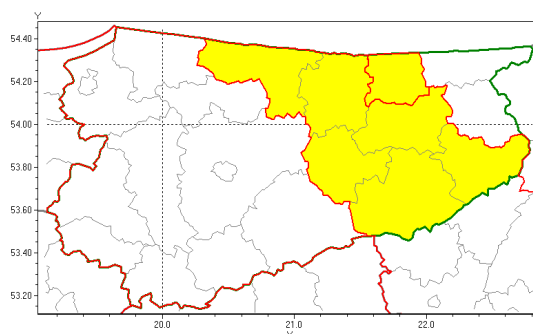

### Zasięg ostrzeżenia w województwie

Opady marznące

### Ostrzeżenie meteorologiczne Nr 34

<b>Nazwa biura</b>	IMGW-PIB Centralne Biuro Prognoz Meteorologicznych Zespół w Białymstoku
<b>Zjawisko/stopień zagrożenia</b>	Opady marznące/ 1
<b>Obszar</b>	województwo warmińsko-mazurskie <b>powiat w gorzewski</b>
<b>Ważność</b>	od godz. 04:00 dnia 21.12.2018 do godz. 13:00 dnia 21.12.2018
<b>Przebieg</b>	Prognozuje się miejscami wystąpienie słabych opadów marznącego deszczu oraz mroźki powodujących gołoledź.
<b>Prawdopodobieństwo wystąpienia zjawiska(%)</b>	80%
<b>Uwagi</b>	Brak.
<b>Dyrektor synoptyk IMGW-PIB</b>	Maciej Maciejewski
<b>Godzina i data wydania</b>	godz. 13:00 dnia 20.12.2018
<b>SMS</b>	IMGW-PIB OSTRZEŻENIE: MARZNIĄCE OPADY/1 warmińsko-mazurskie/w gorzewski od 04:00/21.12 do 13:00/21.12.2018 marznące opady, drogi liskie.