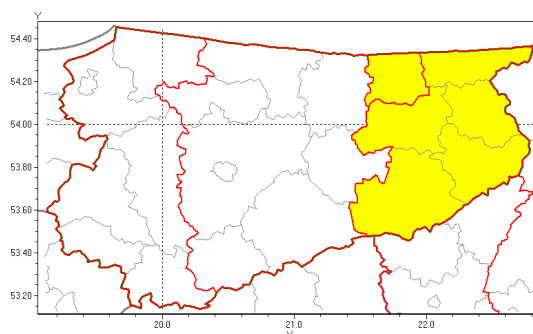

### Zasięg ostrzeżenia w województwie

Opady marznące

### Ostrzeżenie meteorologiczne Nr 31

<b>Nazwa biura</b>	IMGW-PIB Centralne Biuro Prognoz Meteorologicznych Zespół w Białymstoku
<b>Zjawisko/stopień zagrożenia</b>	Opady marznące/ 1
<b>Obszar</b>	województwo warmińsko-mazurskie <b>powiat w gorzewski</b>
<b>Ważność</b>	od godz. 04:00 dnia 07.12.2018 do godz. 10:00 dnia 07.12.2018
<b>Przebieg</b>	Prognozuje się wystąpienie miejscami słabych opadów marznącego deszczu lub młotki powodujących gołoledź.
<b>Prawdopodobieństwo wystąpienia zjawiska(%)</b>	80%
<b>Uwagi</b>	Brak.
<b>Dyrektor synoptyk IMGW-PIB</b>	Magdalena Pikała
<b>Godzina i data wydania</b>	godz. 11:30 dnia 06.12.2018
<b>SMS</b>	IMGW-PIB OSTRZEŻENIE: MARZNIĄCE OPADY/1 warmińsko-mazurskie/w gorzewski od 04:00/07.12 do 10:00/07.12.2018 marznące opady, drogi liskie.