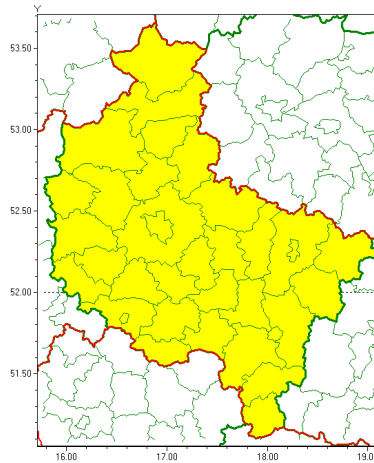

Zasięg ostrzeżeń w województwie

 Przymrozki
 2019-05-07 11:31

WOJEWÓDZTWO WIELKOPOLSKIE
OSTRZEŻENIA METEOROLOGICZNE ZBIORCZO NR 49
WYKAZ OBOWIĄZUJĄCYCH OSTRZEŻEŃ
o godz. 11:31 dnia 07.05.2019

Zjawisko/Stopień zagrożenia	Przymrozki/1
Obszar (w nawiasie numer ostrzeżenia dla powiatu)	powiaty: chodzieski(23), czarnkowsko-trzcianecki(21), gnieźnieński(26), gostyński(22), grodziski(20), jarociński(24), kaliski(29), Kalisz(27), kpiński(26), kołski(28), Konin(30), koniński(30), kociński(22), krotoszyński(25), leszczyński(22), Leszno(21), międzybuzki(21), nowotomyski(20), obornicki(23), ostrowski(26), ostrzeszowski(27), pilski(23), pleszewski(27), Poznań(22), poznański(23), rawicki(22), słupecki(26), szamotulski(21), redziński(22), remski(22), turecki(29), wgrowiecki(23), wolsztyński(21), wrzesiński(22), złotowski(24)
Ważność	od godz. 00:00 dnia 08.05.2019 do godz. 06:00 dnia 08.05.2019
Prawdopodobieństwo	85%
Przebieg	Prognozuje się lokalnie spadek temperatury do -1°C , przy gruncie do -5°C .
SMS	IMGW-PIB OSTRZEŻENIA: PRZYMROZKI/1 wielkopolskie (wszystkie powiaty) od 00:00/08.05 do 06:00/08.05.2019 temp. min -1°C , przy gruncie -5°C . Dotyczy powiatów: wszystkie powiaty.
RSO	Woj. wielkopolskie (wszystkie powiaty), IMGW-PIB wydał ostrzeżenie pierwszego stopnia o przymrozkach
Uwagi	Brak.
Dyrektor synoptyk IMGW-PIB	Mariusz Cebula