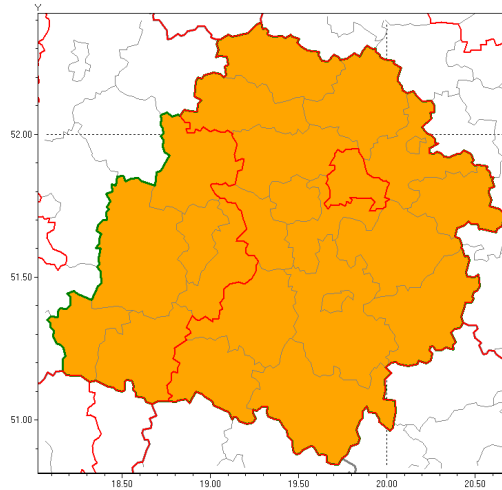

**Zasięg ostrzeżenia w województwie**

Burze z gradem

**Ostrzeżenie meteorologiczne Nr 47**

<b>Nazwa biura</b>	IMGW-PIB Biuro Prognoz Meteorologicznych w Poznaniu
<b>Zjawisko/stopień zagrożenia</b>	Burze z gradem/ 2
<b>Obszar</b>	województwo łódzkie <b>powiat brzeziński</b>
<b>Ważność</b>	od godz. 15:00 dnia 13.06.2019 do godz. 06:00 dnia 14.06.2019
<b>Przebieg</b>	Prognozuje się wystąpienie burz z opadami deszczu miejscami od 30 mm do 50 mm oraz porywami wiatru do 115 km/h. Miejscami grad.
<b>Prawdopodobieństwo wystąpienia zjawiska(%)</b>	85%
<b>Uwagi</b>	Brak.
<b>Dyrektor synoptyk IMGW-PIB</b>	Lech Buchert
<b>Godzina i data wydania</b>	godz. 10:25 dnia 13.06.2019
<b>SMS</b>	IMGW-PIB OSTRZEŻENIE: BURZE Z GRADEM/2 łódzkie/brzeziński od 15:00/13.06 do 06:00/14.06.2019 deszcz 50 mm, porywy 115 km/h.