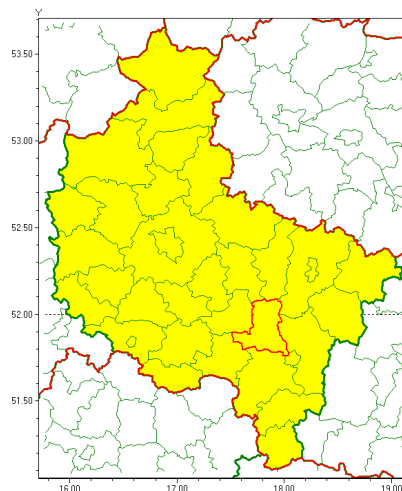

### Zasięg ostrzeżenia w województwie

Burze z gradem

### Ostrzeżenie meteorologiczne Nr 59

<b>Nazwa biura</b>	IMGW-PIB Biuro Prognoz Meteorologicznych w Poznaniu
<b>Zjawisko/stopień zagrożenia</b>	Burze z gradem/ 1
<b>Obszar</b>	województwo wielkopolskie <b>powiat pleszewski</b>
<b>Ważność</b>	od godz. 11:00 dnia 18.08.2020 do godz. 23:00 dnia 18.08.2020
<b>Przebieg</b>	Prognozuje się wystąpienie burz z opadami deszczu miejscami od 20 mm do 30 mm, lokalnie do 40 mm oraz porywami wiatru do 90 km/h. Miejscami grad.
<b>Prawdopodobieństwo wystąpienia zjawiska(%)</b>	85%
<b>Uwagi</b>	Stopień ostrzeżenia może ulec zmianie.
<b>Dyrektor synoptyk IMGW-PIB</b>	Piotr Szewczak
<b>Godzina i data wydania</b>	godz. 06:42 dnia 18.08.2020
<b>SMS</b>	IMGW-PIB OSTRZEŻENIE: BURZE Z GRADEM/1 wielkopolskie/pleszewski od 11:00/18.08 do 23:00/18.08.2020 deszcz 40 mm, porywy 90 km/h, miejscami grad.