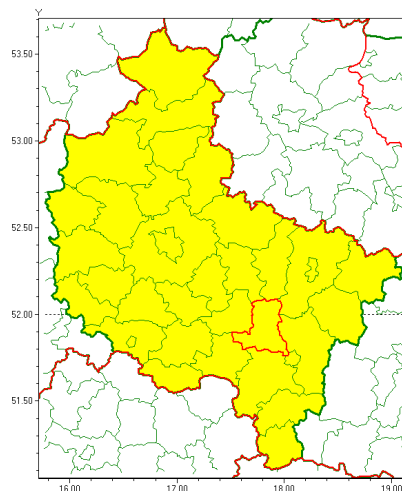

### Zasięg ostrzeżenia w województwie

Burze z gradem

### Ostrzeżenie meteorologiczne Nr 43

<b>Nazwa biura</b>	IMGW-PIB Biuro Prognoz Meteorologicznych w Poznaniu
<b>Zjawisko/stopień zagrożenia</b>	Burze z gradem/ 1
<b>Obszar</b>	województwo wielkopolskie <b>powiat pleszewski</b>
<b>Ważność</b>	od godz. 14:00 dnia 26.06.2020 do godz. 22:00 dnia 26.06.2020
<b>Przebieg</b>	Prognozuje się wystąpienie burz z opadami deszczu miejscami od 20 mm do 30 mm, lokalnie do 40 mm oraz porywami wiatru do 90 km/h. Miejscami grad.
<b>Prawdopodobieństwo wystąpienia zjawiska(%)</b>	80%
<b>Uwagi</b>	Brak.
<b>Dyrektor synoptyk IMGW-PIB</b>	Leszek Szaradowski
<b>Godzina i data wydania</b>	godz. 09:05 dnia 26.06.2020
<b>SMS</b>	IMGW-PIB OSTRZEŻENIE: BURZE Z GRADEM/1 wielkopolskie/pleszewski od 14:00/26.06 do 22:00/26.06.2020 deszcz 40 mm, porywy 90 km/h.