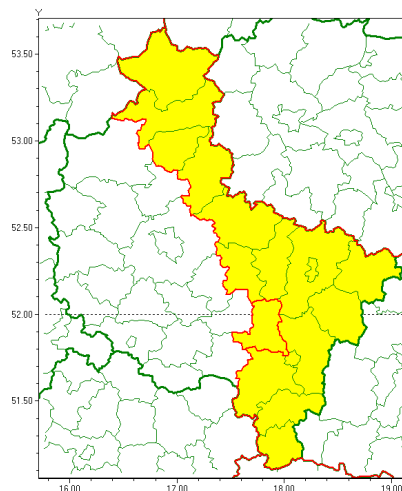

### Zasięg ostrzeżenia w województwie

Silny deszcz z burzami

### Ostrzeżenie meteorologiczne Nr 39

<b>Nazwa biura</b>	IMGW-PIB Biuro Prognoz Meteorologicznych w Poznaniu
<b>Zjawisko/stopień zagrożenia</b>	Silny deszcz z burzami/ 1
<b>Obszar</b>	województwo wielkopolskie <b>powiat pleszewski</b>
<b>Ważność</b>	od godz. 09:30 dnia 22.06.2020 do godz. 22:00 dnia 22.06.2020
<b>Przebieg</b>	Prognozuje się wystąpienie opadów deszczu okresami o natężeniu umiarkowanym, okresami silnym. Prognozowana wysokość opadów za okres ważności Ostrzeżenia - miejscami od 20 mm do 40 mm, lokalnie 50 mm. W trakcie opadów deszczu będzie występować powaga burze z porywami wiatru do 75 km/h. Możliwe opady gradu.
<b>Prawdopodobieństwo wystąpienia zjawiska(%)</b>	80%
<b>Uwagi</b>	Z uwagi na dynamiczną sytuację meteorologiczną ostrzeżenie może ulec aktualizacji.
<b>Dyrektor synoptyk IMGW-PIB</b>	Leszek Szaradowski
<b>Godzina i data wydania</b>	godz. 07:14 dnia 22.06.2020
<b>SMS</b>	IMGW-PIB OSTRZEŻENIE: DESZCZ i BURZE/1 wielkopolskie/pleszewski od 09:30/22.06 do 22:00/22.06.2020 50 mm; porywy 75 km/h.
Opracowanie niniejsze i jego format, jako przedmiot prawa autorskiego podlega ochronie prawnej, zgodnie z przepisami ustawy z dnia 4 lutego 1994r o prawie autorskim i prawach pokrewnych (dz. U. z 2006 r. Nr 90, poz. 631 z późn. zm.). Wszelkie dalsze udostępnianie, rozpowszechnianie (przedruk, kopiowanie, wiadomości sms) jest dozwolone wyłącznie w formie dosłownej z bezwzględnym wskazaniem źródła informacji tj. IMGW-PIB.	