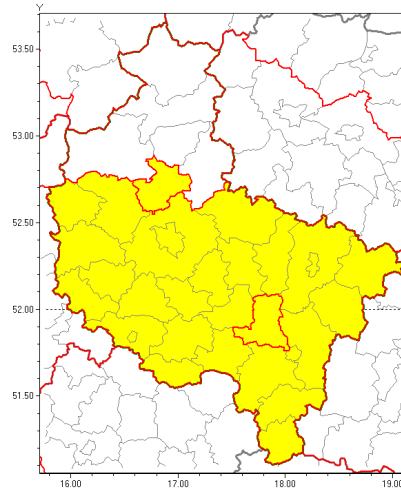

Zasięg ostrzeżenia w województwie

Burze z gradem

Ostrzeżenie meteorologiczne Nr 56

Nazwa biura	IMGW-PIB Biuro Prognoz Meteorologicznych w Poznaniu
Zjawisko/stopień zagrożenia	Burze z gradem/ 1
Obszar	województwo wielkopolskie powiat pleszewski
Ważność	od godz. 14:00 dnia 28.08.2019 do godz. 24:00 dnia 28.08.2019
Przebieg	Prognozuje się wystąpienie burz z opadami deszczu miejscami od 20 mm do 30 mm, lokalnie do 40 mm oraz porywami wiatru do 90 km/h. Możliwy grad.
Prawdopodobieństwo wystąpienia zjawiska(%)	90%
Uwagi	Brak.
Dyrektor synoptyk IMGW-PIB	Marek Pruchniewicz
Godzina i data wydania	godz. 08:51 dnia 28.08.2019
SMS	IMGW-PIB OSTRZEŻENIE: BURZE Z GRADEM/1 wielkopolskie/pleszewski od 14:00/28.08 do 24:00/28.08.2019 deszcz 40 mm, porywy 90 km/h.