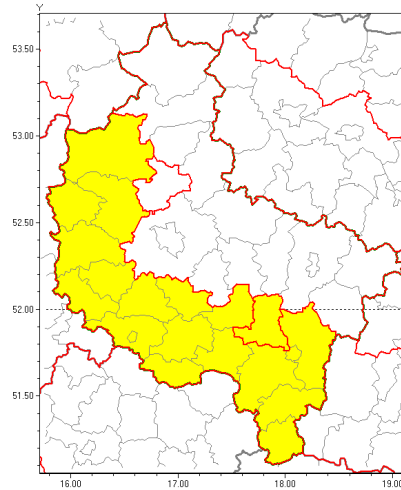

**Zasięg ostrzeżenia w województwie**

Burze z gradem

**Ostrzeżenie meteorologiczne Nr 55**

<b>Nazwa biura</b>	IMGW-PIB Biuro Prognoz Meteorologicznych w Poznaniu
<b>Zjawisko/stopień zagrożenia</b>	Burze z gradem/ 1
<b>Obszar</b>	województwo wielkopolskie <b>powiat pleszewski</b>
<b>Ważność</b>	od godz. 15:00 dnia 27.08.2019 do godz. 24:00 dnia 27.08.2019
<b>Przebieg</b>	Prognozuje się wystąpienie burz z opadami deszczu miejscami od 20 mm do 30 mm oraz porywami wiatru do 70 km/h. Miejscami grad.
<b>Prawdopodobieństwo wystąpienia zjawiska(%)</b>	80%
<b>Uwagi</b>	Brak.
<b>Dyrektor synoptyk IMGW-PIB</b>	Przemysław Szrama
<b>Godzina i data wydania</b>	godz. 09:39 dnia 27.08.2019
<b>SMS</b>	IMGW-PIB OSTRZEŻENIE: BURZE Z GRADEM/1 wielkopolskie/pleszewski od 15:00/27.08 do 24:00/27.08.2019 deszcz 30 mm, porywy 70 km/h, grad.