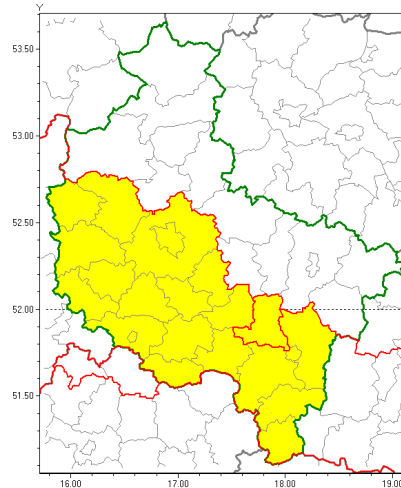

Zasięg ostrzeżenia w województwie

Burze z gradem

Ostrzeżenie meteorologiczne Nr 49

Nazwa biura	IMGW-PIB Biuro Prognoz Meteorologicznych w Poznaniu
Zjawisko/stopień zagrożenia	Burze z gradem/ 1
Obszar	województwo wielkopolskie powiat pleszewski
Ważność	od godz. 15:00 dnia 31.07.2019 do godz. 23:00 dnia 31.07.2019
Przebieg	Prognozuje się wystąpienie burz z opadami deszczu miejscami od 20 mm do 30 mm oraz porywami wiatru do 80 km/h. Miejscami możliwy grad.
Prawdopodobieństwo wystąpienia zjawiska(%)	80%
Uwagi	Brak.
Dyrektor synoptyk IMGW-PIB	Piotr Szewczak
Godzina i data wydania	godz. 09:43 dnia 31.07.2019
SMS	IMGW-PIB OSTRZEŻENIE: BURZE Z GRADEM/1 wielkopolskie/pleszewski od 15:00/31.07 do 23:00/31.07.2019 deszcz 30 mm, porywy 80 km/h.