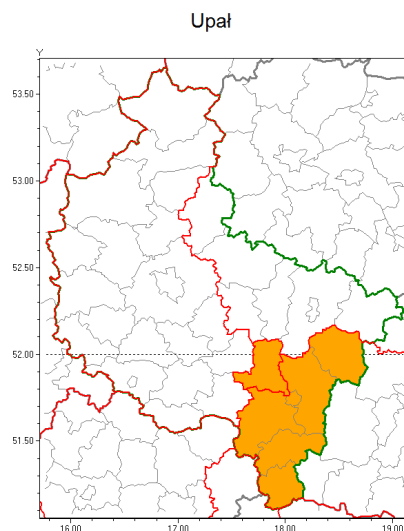

Zasięg ostrzeżenia w województwie

**Ostrzeżenie meteorologiczne Nr 39**

<b>Nazwa biura</b>	IMGW-PIB Biuro Prognoz Meteorologicznych w Poznaniu
<b>Zjawisko/stopień zagrożenia</b>	Upał/ 2
<b>Obszar</b>	województwo wielkopolskie <b>powiat pleszewski</b>
<b>Ważność</b>	od godz. 14:00 dnia 30.06.2019 do godz. 20:00 dnia 01.07.2019
<b>Przebieg</b>	Prognozuje się upały. Temperatura maksymalna w niedzielę od 31°C do 33°C, w poniedziałek od 30°C do 32°C. Temperatura minimalna w nocy od 16°C do 18°C.
<b>Prawdopodobieństwo wystąpienia zjawiska(%)</b>	90%
<b>Uwagi</b>	Brak.
<b>Dyrektor synoptyk IMGW-PIB</b>	Marek Pruchniewicz
<b>Godzina i data wydania</b>	godz. 08:55 dnia 30.06.2019
<b>SMS</b>	IMGW-PIB OSTRZEŻENIE: UPAŁ/2 wielkopolskie/pleszewski od 14:00/30.06 do 20:00/01.07.2019 temp. maks 33 st, temp min 18 st.