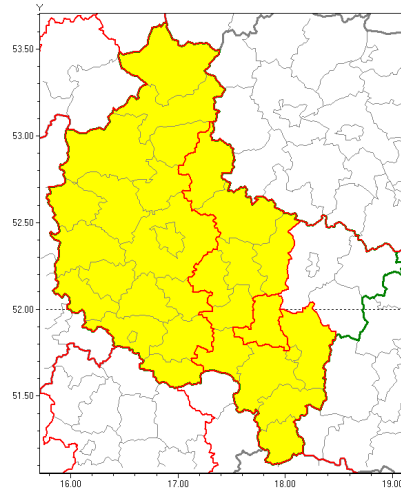

Zasięg ostrzeżenia w województwie

Burze z gradem

Ostrzeżenie meteorologiczne Nr 33

Nazwa biura	IMGW-PIB Biuro Prognoz Meteorologicznych w Poznaniu
Zjawisko/stopień zagrożenia	Burze z gradem/ 1
Obszar	województwo wielkopolskie powiat pleszewski
Ważność	od godz. 18:00 dnia 06.06.2019 do godz. 02:00 dnia 07.06.2019
Przebieg	Prognozuje się wystąpienie burz z opadami deszczu miejscami od 20 mm do 30 mm, lokalnie do 35 mm oraz porywami wiatru do 70 km/h. Miejscami może liwy grad.
Prawdopodobieństwo wystąpienia zjawiska(%)	80%
Uwagi	Brak.
Dyrektor synoptyk IMGW-PIB	Leszek Szaradowski
Godzina i data wydania	godz. 10:06 dnia 06.06.2019
SMS	IMGW-PIB OSTRZEŻENIE: BURZE Z GRADEM/1 wielkopolskie/pleszewski od 18:00/06.06 do 02:00/07.06.2019 deszcz 35 mm, porywy 70 km/h.