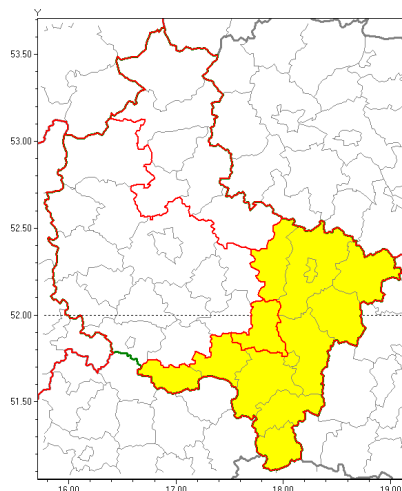

Zasięg ostrzeżenia w województwie

Silny wiatr

Ostrzeżenie meteorologiczne Nr 17

Nazwa biura	IMGW-PIB Biuro Prognoz Meteorologicznych w Poznaniu
Zjawisko/stopień zagrożenia	Silny wiatr/ 1
Obszar	województwo wielkopolskie powiat pleszewski
Ważność	od godz. 09:00 dnia 08.03.2019 do godz. 18:00 dnia 08.03.2019
Przebieg	Przewiduje się wystąpienie silnego wiatru o średniej prędkości od 30 km/h do 40 km/h, w porywach od 75 km/h do 85 km/h z południowego zachodu i zachodu.
Prawdopodobieństwo wystąpienia zjawiska(%)	90%
Uwagi	Brak.
Dyrektor synoptyk IMGW-PIB	Przemysław Szrama
Godzina i data wydania	godz. 13:48 dnia 07.03.2019
SMS	IMGW-PIB OSTRZEŻENIE: WIATR/1 wielkopolskie/pleszewski od 09:00/08.03 do 18:00/08.03.2019 prędkość do 40 km/h, porywy do 85 km/h, SW-W.