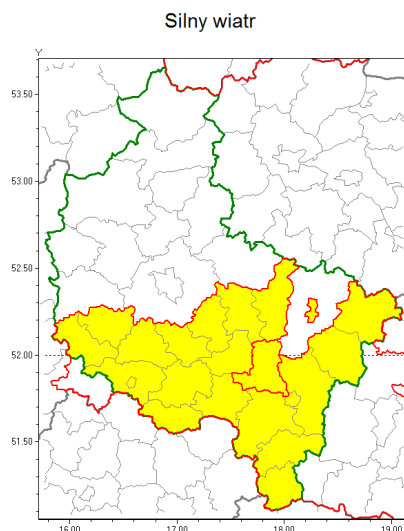

Zasięg ostrzeżenia w województwie

Ostrzeżenie meteorologiczne Nr 32

Nazwa biura	IMGW-PIB Biuro Prognoz Meteorologicznych Oddział w Poznaniu
Zjawisko/stopień zagrożenia	Silny wiatr/ 1
Obszar	województwo wielkopolskie powiat pleszewski
Ważność	od godz. 10:00 dnia 01.01.2019 do godz. 20:00 dnia 02.01.2019
Przebieg	Przewiduje się wystąpienie silnego wiatru o średniej prędkości od 25 km/h do 40 km/h, w porywach do 70 km/h, z zachodu i północno-zachodu.
Prawdopodobieństwo wystąpienia zjawiska(%)	30%
Uwagi	Ostrzeżenie może zostać zaktualizowane do godziny 14:00 dnia 01.01.2019.
Dyrektor synoptyk IMGW-PIB	Leszek Szaradowski
Godzina i data wydania	godz. 13:18 dnia 31.12.2018
SMS	IMGW-PIB OSTRZEŻENIE: WIATR/1 wielkopolskie/pleszewski od 10:00/01.01 do 20:00/02.01.2019 prędkość do 40 km/h, porywy do 70 km/h, W, NW.