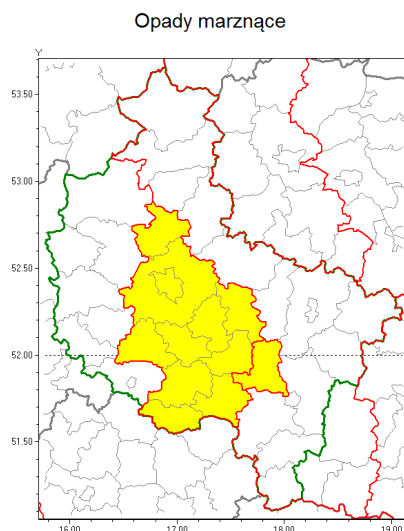

Zasięg ostrzeżenia w województwie

Ostrzeżenie meteorologiczne Nr 30

Nazwa biura	IMGW-PIB Biuro Prognoz Meteorologicznych Oddział w Poznaniu
Zjawisko/stopień zagrożenia	Opady marznące/ 1
Obszar	województwo wielkopolskie powiat pleszewski
Ważność	od godz. 17:00 dnia 20.12.2018 do godz. 22:00 dnia 20.12.2018
Przebieg	Prognozuje się wystąpienie słabych opadów marznącego deszczu oraz mroźki powodujących gołoledź.
Prawdopodobieństwo wystąpienia zjawiska(%)	85%
Uwagi	Brak.
Dyrektor synoptyk IMGW-PIB	Przemysław Szrama
Godzina i data wydania	godz. 12:40 dnia 20.12.2018
SMS	IMGW-PIB OSTRZEŻENIE: MARZNĄCE OPADY/1 wielkopolskie/pleszewski od 17:00/20.12 do 22:00/20.12.2018 marznące opady, drogi liskie.