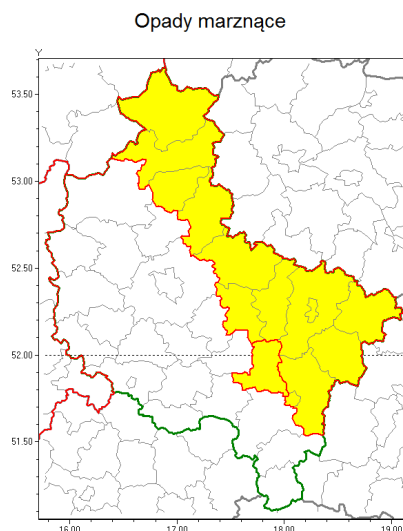

### Zasięg ostrzeżenia w województwie

### Ostrzeżenie meteorologiczne Nr 29

<b>Nazwa biura</b>	IMGW-PIB Biuro Prognoz Meteorologicznych Oddział w Poznaniu
<b>Zjawisko/stopień zagrożenia</b>	Opady marznące/ 1
<b>Obszar</b>	województwo wielkopolskie <b>powiat pleszewski</b>
<b>Ważność</b>	od godz. 09:00 dnia 18.12.2018 do godz. 12:00 dnia 18.12.2018
<b>Przebieg</b>	Prognozuje się miejscami wystąpienie słabych opadów marznącego deszczu lub młotki powodujących gołoledź.
<b>Prawdopodobieństwo wystąpienia zjawiska(%)</b>	80%
<b>Uwagi</b>	Brak.
<b>Dyrektor synoptyk IMGW-PIB</b>	Leszek Szaradowski
<b>Godzina i data wydania</b>	godz. 08:39 dnia 18.12.2018
<b>SMS</b>	IMGW-PIB OSTRZEŻENIE: MARZNĄCE OPADY/1 wielkopolskie/pleszewski od 09:00/18.12 do 12:00/18.12.2018 marznące opady, drogi liskie.