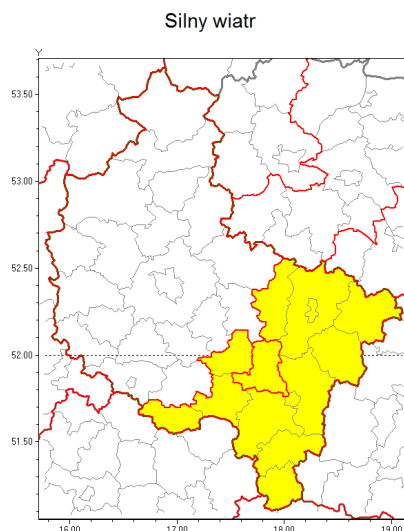

Zasięg ostrzeżenia w województwie

Ostrzeżenie meteorologiczne Nr 21

Nazwa biura	IMGW-PIB Biuro Prognoz Meteorologicznych Oddział w Poznaniu
Zjawisko/stopień zagrożenia	Silny wiatr/ 1
Obszar	województwo wielkopolskie powiat pleszewski
Ważność	od godz. 21:00 dnia 21.09.2018 do godz. 24:00 dnia 21.09.2018
Przebieg	Przewiduje się przejściowe wystąpienie, podczas przechodzenia chłodnego frontu atmosferycznego, silnego wiatru o średniej prędkości od 25 km/h do 35 km/h, w porywach od 70 km/h do 85 km/h, z południowego zachodu i zachodu. Lokalnie niewykluczone krótkotrwałe burze.
Prawdopodobieństwo wystąpienia zjawiska(%)	90%
Uwagi	Brak.
Dyrektor synoptyk IMGW-PIB	Barbara Wrzesińska
Godzina i data wydania	godz. 13:26 dnia 21.09.2018
SMS	IMGW-PIB OSTRZEŻENIE: WIATR/1 wielkopolskie/pleszewski od 21:00/21.09 do 24:00/21.09.2018 prędkość do 35 km/h, porywy do 85 km/h, SW i W.
Opracowanie niniejsze i jego format, jako przedmiot prawa autorskiego podlega ochronie prawnej, zgodnie z przepisami ustawy z dnia 4 lutego 1994r o prawie autorskim i prawach pokrewnych (dz. U. z 2006 r. Nr 90, poz. 631 z późn. zm.). Wszelkie dalsze udostępnianie, rozpowszechnianie (przedruk, kopiowanie, wiadomości sms) jest dozwolone wyłącznie w formie dosłownej z bezwzględnym wskazaniem źródła informacji tj. IMGW-PIB.	