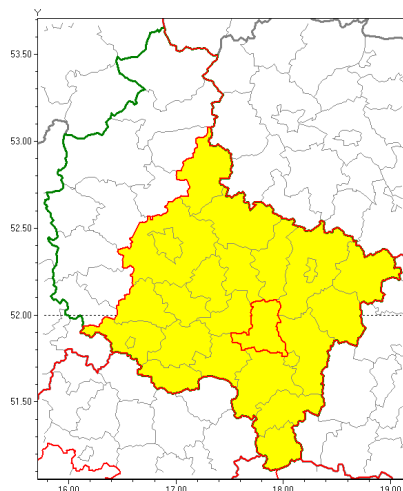

Zasięg ostrzeżenia w województwie

Burze z gradem

Ostrzeżenie meteorologiczne Nr 20

Nazwa biura	IMGW-PIB Biuro Prognoz Meteorologicznych Oddział w Poznaniu
Zjawisko/stopień zagrożenia	Burze z gradem/ 1
Obszar	województwo wielkopolskie powiat pleszewski
Ważność	od godz. 15:00 dnia 24.08.2018 do godz. 01:00 dnia 25.08.2018
Przebieg	Prognozuje się wystąpienie burz z opadami deszczu miejscami od 20 mm do 30 mm, lokalnie do 40 mm oraz porywami wiatru do 90 km/h. Miejscami może liwy grad.
Prawdopodobieństwo wystąpienia zjawiska(%)	85%
Uwagi	Brak.
Dyrektor synoptyk IMGW-PIB	Leszek Szaradowski
Godzina i data wydania	godz. 09:55 dnia 24.08.2018
SMS	IMGW-PIB OSTRZEŻENIE: BURZE Z GRADEM/1 wielkopolskie/pleszewski od 15:00/24.08 do 01:00/25.08.2018 deszcz 40 mm, porywy 90 km/h.