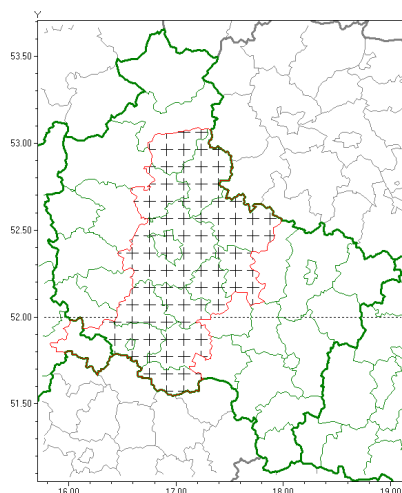

### Zasięg komunikatu w województwie

Burze z gradem

### **Komunikat meteorologiczny z godz. 15:02 dnia 21.06.2018**

<b>Nazwa biura</b>	IMGW-PIB Biuro Prognoz Meteorologicznych Oddział w Poznaniu
<b>Zjawiska</b>	Burze z gradem
<b>Obszar</b>	województwo wielkopolskie powiaty: chodzieski, gnieźnieński, gostyński, kościański, leszczyński, Leszno, obornicki, Poznań, poznański, rawicki, redziński, remski, wrocławski, wrzesiński
<b>Sytuacja meteorologiczna</b>	Miejscami pojawiły przelotne opady deszczu, wysokość opadów do 10 mm. Notowane porywy wiatru do 60 km/h. Zjawiska przemieszczają się z zachodu na wschód. W ciągu najbliższych godzin prognozowane są burze, przelotne opady deszczu, wysokość do 30 mm, lokalnie grad oraz porywy wiatru do 90 km/h.
<b>Uwagi</b>	Komunikat przygotowano na podstawie danych z systemów teledetekcji atmosfery oraz sieci pomiarowo-obszernych IMGW-PIB. Lokalnie zjawiska mogą mieć inny przebieg niż opisany.
<b>Dyrektor synoptyk IMGW-PIB</b>	Barbara Wrzesińska
<b>Godzina i data wydania</b>	godz. 15:02 dnia 21.06.2018