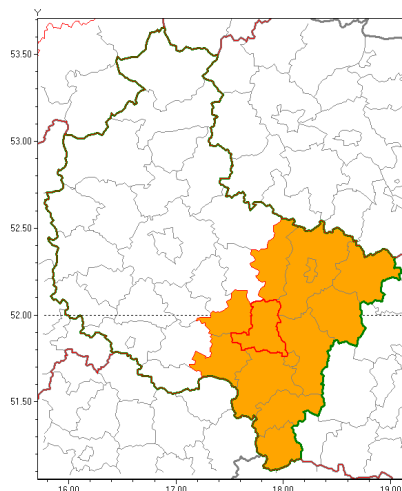

Zasięg ostrzeżenia w województwie

Burze z gradem

Ostrzeżenie meteorologiczne Nr 3

Nazwa biura	IMGW-PIB Biuro Prognoz Meteorologicznych Oddział w Poznaniu
Zjawisko/stopień zagrożenia	Burze z gradem/ 2
Obszar	województwo wielkopolskie powiat pleszewski
Ważność	od godz. 16:00 dnia 21.06.2018 do godz. 23:00 dnia 21.06.2018
Przebieg	Prognozuje się wystąpienie burz z opadami deszczu miejscami od 20 mm do 30 mm oraz porywami wiatru do 90 km/h, lokalnie 100 km/h. Miejscami grad.
Prawdopodobieństwo wystąpienia zjawiska(%)	80%
Uwagi	Brak.
Dyrektor synoptyk IMGW-PIB	Magdalena Muszyńska-Karbowska
Godzina i data wydania	godz. 07:41 dnia 21.06.2018
SMS	IMGW-PIB OSTRZEŻA: BURZE Z GRADEM/2 wielkopolskie/pleszewski od 16:00/21.06 do 23:00/21.06.2018 deszcz 30 mm, porywy 100 km/h