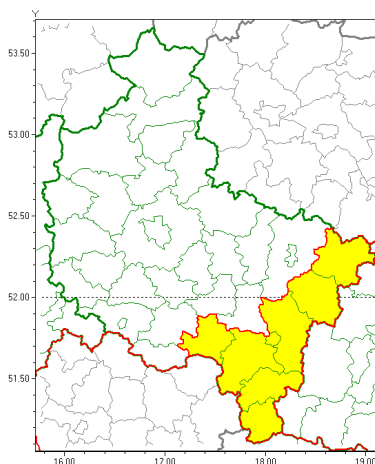

Zasięg ostrzeżeń w województwie

Silna mgła
2019-10-22 12:56

WOJEWÓDZTWO WIELKOPOLSKIE
OSTRZEŻENIA METEOROLOGICZNE ZBIORCZO NR 151
WYKAZ OBSZARÓW ZUJCIANYCH OSTRZEŻENIAMI
o godz. 12:56 dnia 22.10.2019

Zjawisko/Stopień zagrożenia	Silna mgła/1
Obszar (w nawiasie numer ostrzeżenia dla powiatu)	powiaty: kaliski(66), Kalisz(63), kpiński(63), kolski(61), krotoszyński(60), ostrowski(63), ostrzeszowski(64), turecki(64)
Ważność	od godz. 23:00 dnia 22.10.2019 do godz. 10:00 dnia 23.10.2019
Prawdopodobieństwo	80%
Przebieg	Prognozuje się na przeważającym obszarze gęste mgły ograniczające widzialność poniżej 200 m.
SMS	IMGW-PIB OSTRZEŻENIA: MGŁA/1 wielkopolskie (8 powiatów) od 23:00/22.10 do 10:00/23.10.2019 widzialność poniżej 200 m. Dotyczy powiatów: kaliski, Kalisz, kpiński, kolski, krotoszyński, ostrowski, ostrzeszowski i turecki.
RSO	Woj. wielkopolskie (8 powiatów), IMGW-PIB wydał ostrzeżenie pierwszego stopnia o silnych mgłach
Uwagi	Brak.
Dyrektor synoptyk IMGW-PIB	Magdalena Muszyńska-Karbowska