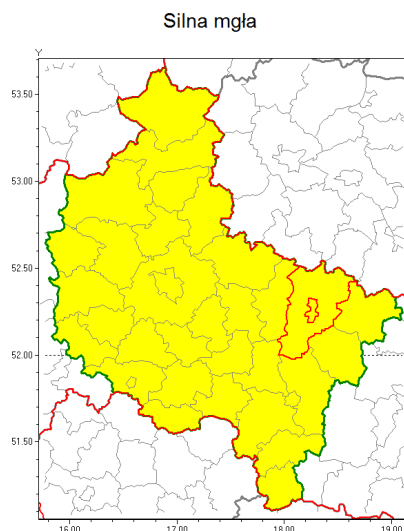

## Zasięg ostrzeżenia w województwie

**Ostrzeżenie meteorologiczne Nr 15**

<b>Nazwa biura</b>	IMGW-PIB Biuro Prognoz Meteorologicznych w Poznaniu
<b>Zjawisko/stopień zagrożenia</b>	Silna mgła/ 1
<b>Obszar</b>	województwo wielkopolskie <b>powiat koniński</b>
<b>Ważność</b>	od godz. 19:00 dnia 15.02.2019 do godz. 09:00 dnia 16.02.2019
<b>Przebieg</b>	Prognozuje się gęste mgły w zasięgu których widzialność może wynosić miejscami od 100 m do 200 m.
<b>Prawdopodobieństwo wystąpienia zjawiska(%)</b>	80%
<b>Uwagi</b>	Brak.
<b>Dyrektor synoptyk IMGW-PIB</b>	Leszek Szaradowski
<b>Godzina i data wydania</b>	godz. 12:08 dnia 15.02.2019
<b>SMS</b>	IMGW-PIB OSTRZEŻENIE: MGŁA/1 wielkopolskie/koniński od 19:00/15.02 do 09:00/16.02.2019 widzialność 100 m.