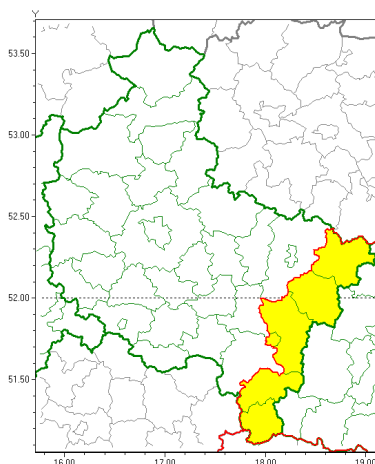

### Zasięg ostrzeżeń w województwie

Oblodzenie  
2019-01-28 12:23

## **WOJEWÓDZTWO WIELKOPOLSKIE OSTRZEŻENIA METEOROLOGICZNE ZBIORCZO NR 18 WYKAZ OBOWIĄZUJĄCYCH OSTRZEŻEŃ o godz. 12:23 dnia 28.01.2019**

Zjawisko/Stopień zagrożenia	Oblodzenie/1
Obszar	powiaty: kaliski(9), Kalisz(9), kpiński(9), kolski(9), ostrzeszowski(9), turecki(9)
Ważność	od godz. 18:00 dnia 28.01.2019 do godz. 08:00 dnia 29.01.2019
Prawdopodobieństwo	80%
Przebieg	Prognozuje się zamarzanie mokrej nawierzchni dróg w trakcie i po opadach śniegu z deszczem lub mokrego śniegu. Temperatura minimalna od $-3^{\circ}\text{C}$ do $-1^{\circ}\text{C}$ , temperatura minimalna gruntu do około $-4^{\circ}\text{C}$ .
SMS	IMGW-PIB OSTRZEŻEGA: OBLODZENIE/1 wielkopolskie (6 powiatów) od 18:00/28.01 do 08:00/29.01.2019 temp. min. do $-3$ st., przy gruncie do $-4$ st., lisko. Dotyczy powiatów: kaliski, Kalisz, kpiński, kolski, ostrzeszowski i turecki.
RSO	Woj. wielkopolskie (6 powiatów), IMGW-PIB wydał ostrzeżenie pierwszego stopnia o oblodzeniu
Uwagi	Brak.
Dyrektor synoptyk IMGW-PIB	Barbara Wrzesińska