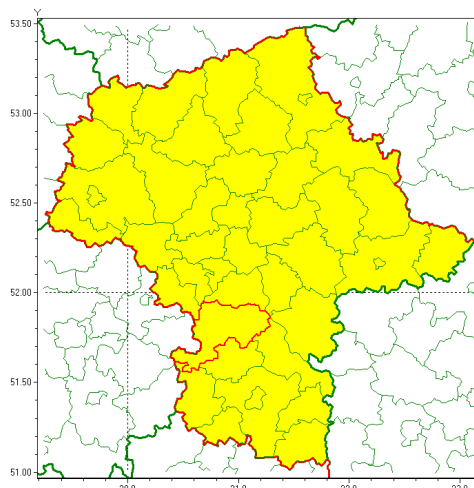

email: meteo.warszawa@imgw.pl

www: www.imgw.pl

Zasięg ostrzeżenia w województwie

Burze z gradem

Ostrzeżenie meteorologiczne Nr 59

Nazwa biura	IMGW-PIB Centralne Biuro Prognoz Meteorologicznych w Warszawie
Zjawisko/stopień zagrożenia	Burze z gradem/ 1
Obszar	województwo mazowieckie powiat grójecki
Ważność	od godz. 14:00 dnia 16.07.2020 do godz. 23:00 dnia 16.07.2020
Przebieg	Prognozuje się wystąpienie burz z opadami deszczu miejscami od 20 mm do 30 mm, lokalnie do 40 mm oraz porywami wiatru do 70 km/h. Miejscami grad.
Prawdopodobieństwo wystąpienia zjawiska(%)	80%
Uwagi	Brak.
Dyrektor synoptyk IMGW-PIB	Katarzyna Cisiłowska
Godzina i data wydania	godz. 07:18 dnia 16.07.2020
SMS	IMGW-PIB OSTRZEŻA: BURZE Z GRADEM/1 mazowieckie/grójecki od 14:00/16.07 do 23:00/16.07.2020 deszcz 40 mm, porywy 70 km/h, grad.