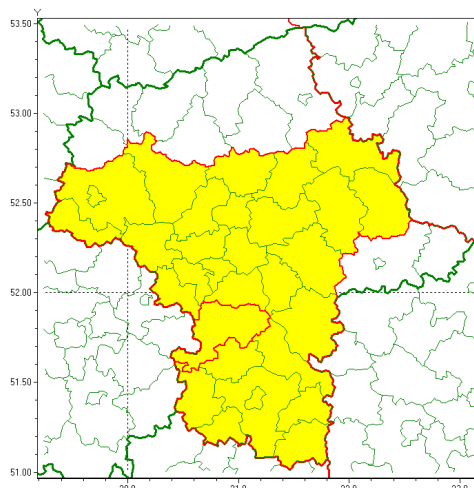

email: meteo.warszawa@imgw.pl

www: www.imgw.pl

Zasięg ostrzeżenia w województwie

Silny deszcz z burzami

Ostrzeżenie meteorologiczne Nr 47

Nazwa biura	IMGW-PIB Centralne Biuro Prognoz Meteorologicznych w Warszawie
Zjawisko/stopień zagrożenia	Silny deszcz z burzami/ 1
Obszar	województwo mazowieckie powiat grójecki
Ważność	od godz. 15:00 dnia 23.06.2020 do godz. 10:00 dnia 24.06.2020
Przebieg	Prognozuje się wystąpienie opadów deszczu okresami o natężeniu umiarkowanym lub silnym. Prognozowana wysokość opadów za okres ważności Ostrzeżenia - do 20 mm, miejscami do 40 mm. W trakcie opadów deszczu mogą występować burze z porywami wiatru do 80 km/h.
Prawdopodobieństwo wystąpienia zjawiska(%)	80%
Uwagi	Brak.
Dyrektor synoptyk IMGW-PIB	Michał Folwarski
Godzina i data wydania	godz. 12:29 dnia 23.06.2020
SMS	IMGW-PIB OSTRZEŻENIE: DESZCZ i BURZE/1 mazowieckie/grójecki od 15:00/23.06 do 10:00/24.06.2020 40 mm; porywy 80km/h.