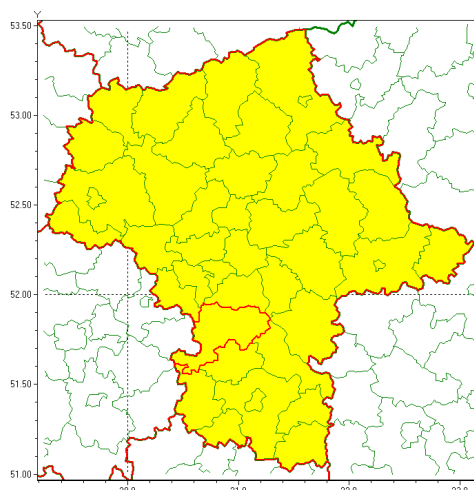

email: meteo.warszawa@imgw.pl

www: www.imgw.pl

Zasięg ostrzeżenia w województwie

Burze z gradem

Ostrzeżenie meteorologiczne Nr 42

Nazwa biura	IMGW-PIB Centralne Biuro Prognoz Meteorologicznych w Warszawie
Zjawisko/stopień zagrożenia	Burze z gradem/ 1
Obszar	województwo mazowieckie powiat grójecki
Ważność	od godz. 10:00 dnia 18.06.2020 do godz. 24:00 dnia 18.06.2020
Przebieg	Prognozuje się wystąpienie burz z opadami deszczu miejscami od 15 mm do 30 mm, lokalnie do 40 mm oraz porywami wiatru do 80 km/h. Miejscami może być grad.
Prawdopodobieństwo wystąpienia zjawiska(%)	90%
Uwagi	Możliwość podniesienia stopnia ostrzeżenia z uwagi na intensywne opady deszczu.
Dyrektor synoptyk IMGW-PIB	Michał Pilecki
Godzina i data wydania	godz. 06:50 dnia 18.06.2020
SMS	IMGW-PIB OSTRZEŻENIE: BURZE Z GRADEM/1 mazowieckie/grójecki od 10:00/18.06 do 24:00/18.06.2020 deszcz 40 mm, porywy 80 km/h, miejscami grad.