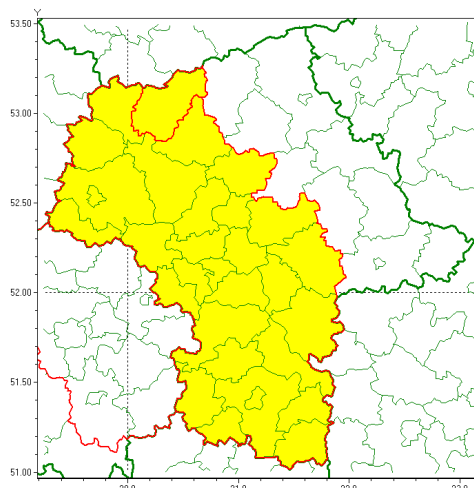

email: meteo.warszawa@imgw.pl

www: www.imgw.pl

Zasięg ostrzeżenia w województwie

Gęsta mgła

Ostrzeżenie meteorologiczne Nr 68

Nazwa biura	IMGW-PIB Centralne Biuro Prognoz Meteorologicznych w Warszawie
Zjawisko/stopień zagrożenia	Gęsta mgła/ 1
Obszar	województwo mazowieckie powiat mławski
Ważność	od godz. 00:00 dnia 20.10.2020 do godz. 09:00 dnia 20.10.2020
Przebieg	Prognozuje się gęste mgły w zasięgu których widzialność wynosi miejscami do 100 m.
Prawdopodobieństwo wystąpienia zjawiska(%)	80%
Uwagi	Brak.
Dyrektor synoptyk IMGW-PIB	Ewa Łapińska
Godzina i data wydania	godz. 11:46 dnia 19.10.2020
SMS	IMGW-PIB OSTRZEŻA: MGŁA/1 mazowieckie/mławski od 00:00/20.10 do 09:00/20.10.2020 widzialność 100 m.