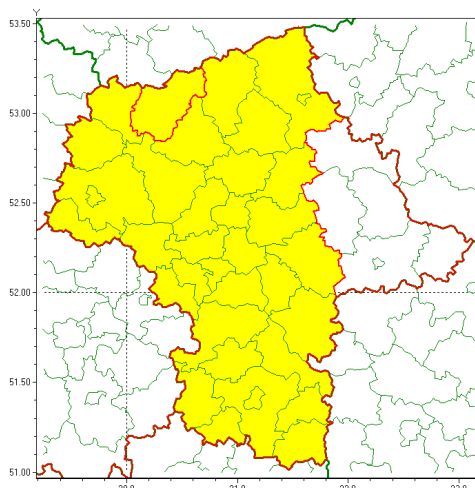

email: meteo.warszawa@imgw.pl

www: www.imgw.pl

Zasięg ostrzeżenia w województwie

Intensywne opady deszczu

Ostrzeżenie meteorologiczne Nr 66

Nazwa biura	IMGW-PIB Centralne Biuro Prognoz Meteorologicznych w Warszawie
Zjawisko/stopień zagrożenia	Intensywne opady deszczu/ 1
Obszar	województwo mazowieckie powiat mławski
Ważność	od godz. 12:00 dnia 12.10.2020 do godz. 08:00 dnia 14.10.2020
Przebieg	Prognozuje się wystąpienie opadów deszczu okresami o natężeniu umiarkowanym i silnym. Prognozowana suma opadów w pierwszej dobie Ostrzeżenia (pon - pn/wt) miejscami do 40 mm. Prognozowana suma opadów w drugiej dobie (wt - wt/ r) miejscami do 40 mm.
Prawdopodobieństwo wystąpienia zjawiska(%)	80%
Uwagi	Z uwagi na dynamiczny przebieg sytuacji istnieje możliwość zmiany terminu ważności ostrzeżenia lub jego stopnia.
Dyrektor synoptyk IMGW-PIB	Katarzyna Cisłowska
Godzina i data wydania	godz. 22:54 dnia 11.10.2020
SMS	IMGW-PIB OSTRZEŻENIE: DESZCZ/1 mazowieckie/mławski od 12:00/12.10 do 08:00/14.10.2020 1 doba 40 mm, 2 doba 40 mm.