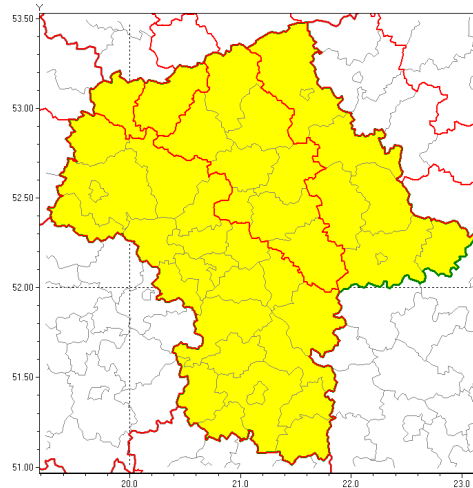

Zasięg ostrzeżenia w województwie

Burze z gradem

**Ostrzeżenie meteorologiczne Nr 61**

<b>Nazwa biura</b>	IMGW-PIB Centralne Biuro Prognoz Meteorologicznych w Warszawie
<b>Zjawisko/stopień zagrożenia</b>	Burze z gradem/ 1
<b>Obszar</b>	województwo mazowieckie <b>powiat mławski</b>
<b>Ważność</b>	od godz. 14:30 dnia 29.08.2019 do godz. 24:00 dnia 29.08.2019
<b>Przebieg</b>	Prognozuje się wystąpienie burz z opadami deszczu miejscami od 20 mm do 30 mm, lokalnie do 40 mm oraz porywami wiatru do 90 km/h. Miejscami może liwy grad.
<b>Prawdopodobieństwo wystąpienia zjawiska(%)</b>	80%
<b>Uwagi</b>	Brak.
<b>Dyrektor synoptyk IMGW-PIB</b>	Grażyna Dąbrowska
<b>Godzina i data wydania</b>	godz. 12:50 dnia 29.08.2019
<b>SMS</b>	IMGW-PIB OSTRZEŻA: BURZE Z GRADEM/1 mazowieckie/mławski od 14:30/29.08 do 24:00/29.08.2019 deszcz 40 mm, porywy 90 km/h.