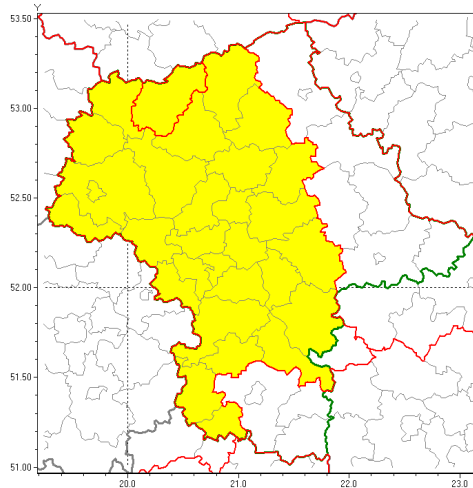

Zasięg ostrzeżenia w województwie

Ostrzeżenie meteorologiczne Nr 55

Nazwa biura	IMGW-PIB Centralne Biuro Prognoz Meteorologicznych w Warszawie
Zjawisko/stopień zagrożenia	Silny deszcz z burzami/ 1
Obszar	województwo mazowieckie powiat mławski
Ważność	od godz. 22:00 dnia 07.08.2019 do godz. 08:00 dnia 08.08.2019
Przebieg	Prognozuje się wystąpienie opadów deszczu okresami o natężeniu umiarkowanym lub silnym. Prognozowana wysokość opadów za okres ważności ostrzeżenia - miejscami od 30 mm do 40 mm. W trakcie opadów deszczu będzie występować powalające burze z porywami wiatru do 90 km/h.
Prawdopodobieństwo wystąpienia zjawiska(%)	80%
Uwagi	Brak.
Dyrektor synoptyk IMGW-PIB	Michał Folwarski
Godzina i data wydania	godz. 12:39 dnia 07.08.2019
SMS	IMGW-PIB OSTRZEŻENIE: DESZCZ i BURZE/1 mazowieckie/mławski od 22:00/07.08 do 08:00/08.08.2019 deszcz do 40 mm; porywy do 90km/h.