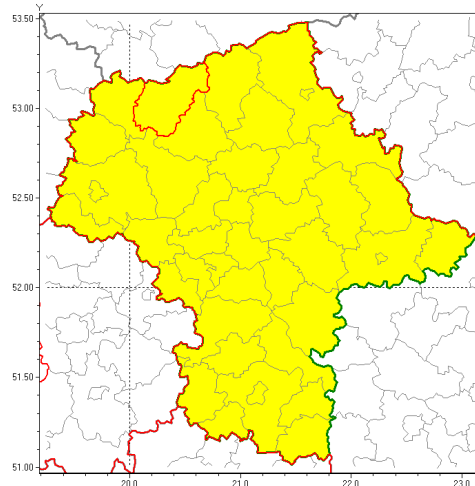

Zasięg ostrzeżenia w województwie

Burze z gradem

Ostrzeżenie meteorologiczne Nr 41

Nazwa biura	IMGW-PIB Centralne Biuro Prognoz Meteorologicznych w Warszawie
Zjawisko/stopień zagrożenia	Burze z gradem/ 1
Obszar	województwo mazowieckie powiat mławski
Ważność	od godz. 13:00 dnia 07.06.2019 do godz. 22:00 dnia 07.06.2019
Przebieg	Prognozuje się wystąpienie burz z opadami deszczu miejscami od 20 mm do 30 mm, lokalnie do 40 mm oraz porywami wiatru do 90 km/h. Miejscami może liwy grad.
Prawdopodobieństwo wystąpienia zjawiska(%)	80%
Uwagi	Brak.
Dyrektor synoptyk IMGW-PIB	Ewa Łapińska
Godzina i data wydania	godz. 08:58 dnia 07.06.2019
SMS	IMGW-PIB OSTRZEŻENIE: BURZE Z GRADEM/1 mazowieckie/mławski od 13:00/07.06 do 22:00/07.06.2019 deszcz 40 mm, porywy 90 km/h, grad.