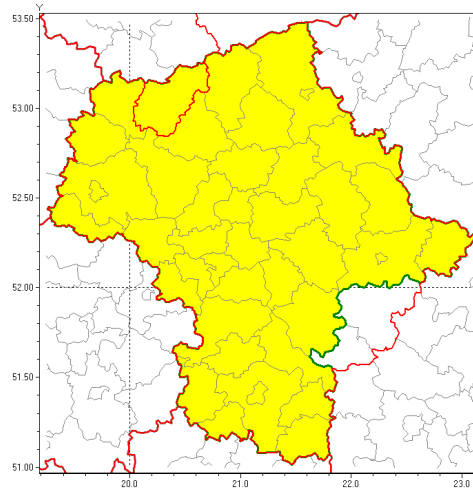

Zasięg ostrzeżenia w województwie

Burze z gradem

Ostrzeżenie meteorologiczne Nr 40

Nazwa biura	IMGW-PIB Centralne Biuro Prognoz Meteorologicznych w Warszawie
Zjawisko/stopień zagrożenia	Burze z gradem/ 1
Obszar	województwo mazowieckie powiat mławski
Ważność	od godz. 13:00 dnia 28.05.2019 do godz. 24:00 dnia 28.05.2019
Przebieg	Prognozuje się wystąpienie burz z opadami deszczu miejscami od 20 mm do 30 mm, lokalnie do 40 mm oraz porywami wiatru do 85 km/h. Miejscami może liwy grad.
Prawdopodobieństwo wystąpienia zjawiska(%)	85%
Uwagi	Brak.
Dyrektor synoptyk IMGW-PIB	Anna Woźniak
Godzina i data wydania	godz. 07:38 dnia 28.05.2019
SMS	IMGW-PIB OSTRZEŻA: BURZE Z GRADEM/1 mazowieckie/mławski od 13:00/28.05 do 24:00/28.05.2019 deszcz do 30mm,lok.40 mm, porywy 85 km/h, grad.