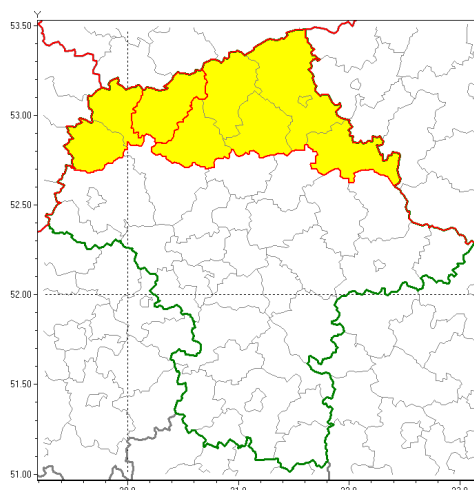

Zasięg ostrzeżenia w województwie

Silny wiatr

Ostrzeżenie meteorologiczne Nr 30

Nazwa biura	IMGW-PIB Centralne Biuro Prognoz Meteorologicznych w Warszawie
Zjawisko/stopień zagrożenia	Silny wiatr/ 1
Obszar	województwo mazowieckie powiat mławski
Ważność	od godz. 09:00 dnia 24.04.2019 do godz. 20:00 dnia 24.04.2019
Przebieg	Przewiduje się wystąpienie miejscami silnego wiatru o średniej prędkości od 20 km/h do 35 km/h, w porywach do 75 km/h z południowego wschodu
Prawdopodobieństwo wystąpienia zjawiska(%)	70%
Uwagi	Brak.
Dyrektor synoptyk IMGW-PIB	Michał Ogrodnik
Godzina i data wydania	godz. 06:18 dnia 24.04.2019
SMS	IMGW-PIB OSTRZEŻENIE: WIATR/1 mazowieckie/mławski od 09:00/24.04 do 20:00/24.04.2019 prędkość do 35 km/h, porywy do 75 km/h, SE.