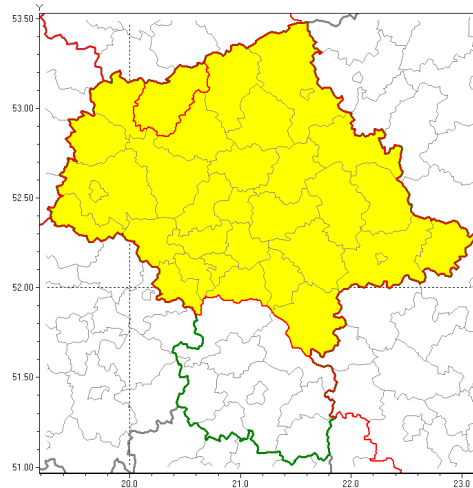

Zasięg ostrzeżenia w województwie

Silny wiatr

Ostrzeżenie meteorologiczne Nr 29

Nazwa biura	IMGW-PIB Centralne Biuro Prognoz Meteorologicznych w Warszawie
Zjawisko/stopień zagrożenia	Silny wiatr/ 1
Obszar	województwo mazowieckie powiat mławski
Ważność	od godz. 11:45 dnia 23.04.2019 do godz. 21:00 dnia 23.04.2019
Przebieg	Przewiduje się wystąpienie silnego wiatru o średniej prędkości od 35 km/h do 45 km/h, w porywach do 80 km/h, z południowego wschodu.
Prawdopodobieństwo wystąpienia zjawiska(%)	85%
Uwagi	Brak.
Dyrektor synoptyk IMGW-PIB	Michał Folwarski
Godzina i data wydania	godz. 11:36 dnia 23.04.2019
SMS	IMGW-PIB OSTRZEŻENIE: WIATR/1 mazowieckie/mławski od 11:45/23.04 do 21:00/23.04.2019 prędkość do 45 km/h, porywy do 80 km/h, SE.