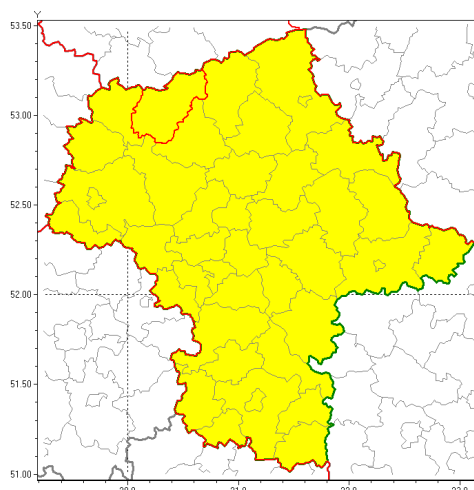

Zasięg ostrzeżenia w województwie

Przymrozki

Ostrzeżenie meteorologiczne Nr 28

Nazwa biura	IMGW-PIB Centralne Biuro Prognoz Meteorologicznych w Warszawie
Zjawisko/stopień zagrożenia	Przymrozki/ 1
Obszar	województwo mazowieckie powiat mławski
Ważność	od godz. 02:00 dnia 15.04.2019 do godz. 08:00 dnia 16.04.2019
Przebieg	Prognozuje się spadek temperatury lokalnie do -2°C , a przy gruncie do -4°C .
Prawdopodobieństwo wystąpienia zjawiska(%)	80%
Uwagi	Brak.
Dyrektor synoptyk IMGW-PIB	Kamil Walczak
Godzina i data wydania	godz. 11:36 dnia 14.04.2019
SMS	IMGW-PIB OSTRZEŻENIE: PRZYMROZKI/1 mazowieckie/mławski od 02:00/15.04 do 08:00/16.04.2019 temp. min lok. -2 st., przy gruncie -4 st.