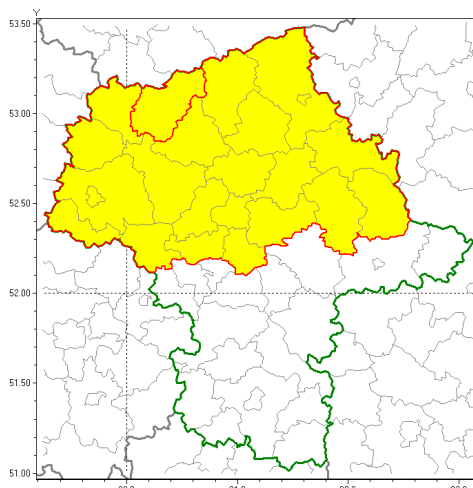

Zasięg ostrzeżenia w województwie

Opady marznące

Ostrzeżenie meteorologiczne Nr 20

Nazwa biura	IMGW-PIB Centralne Biuro Prognoz Meteorologicznych w Warszawie
Zjawisko/stopień zagrożenia	Opady marznące/ 1
Obszar	województwo mazowieckie powiat mławski
Ważność	od godz. 04:00 dnia 25.02.2019 do godz. 10:00 dnia 25.02.2019
Przebieg	Prognozuje się miejscami wystąpienie słabych opadów marzących mławką, powodujących gołoledź.
Prawdopodobieństwo wystąpienia zjawiska(%)	70%
Uwagi	Brak.
Dyrektor synoptyk IMGW-PIB	Mateusz Barczyk
Godzina i data wydania	godz. 11:29 dnia 24.02.2019
SMS	IMGW-PIB OSTRZEŻENIE: MARZĄCE OPADY/1 mazowieckie/mławski od 04:00/25.02 do 10:00/25.02.2019 marzące opady, drogi liskie.