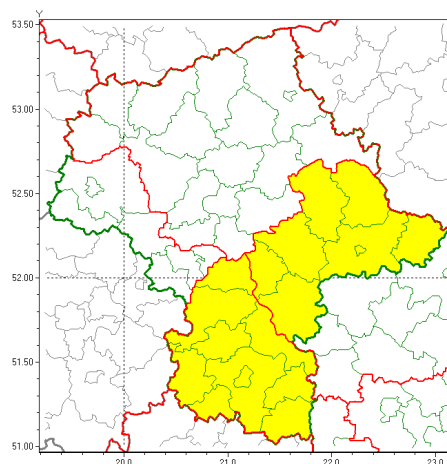

Zasięg ostrzeżeń w województwie

Opady marznące
2018-11-23 13:54

Silna mgła
2018-11-23 13:54

WOJEWÓDZTWO MAZOWIECKIE
OSTRZEŻENIA METEOROLOGICZNE ZBIORCZO NR 70
WYKAZ OBSZARÓW ZUSYCYCH OSTRZEŻEŃ
o godz. 13:54 dnia 23.11.2018

Zjawisko/Stopień zagrożenia	Silna mgła/1
Obszar	powiaty: białobrzeski, garwoliński, grójecki, kozienicki, lipski, łosicki, miński, otwocki, piaseczyński, przysuski, Radom, radomski, Siedlce, siedlecki, sokołowski, szydłowiecki, węgrowski, żwoleński
Ważność	od godz. 20:00 dnia 23.11.2018 do godz. 09:00 dnia 24.11.2018
Prawdopodobieństwo	80%
Przebieg	Prognozuje się gęste mgły w zasięgu których widzialność wynosi miejscami od 100 m do 200 m.
SMS	IMGW-PIB OSTRZEŻENIA: MGLA/1 mazowieckie (18 powiatów) od 20:00/23.11 do 09:00/24.11.2018 widzialność 100 m. Dotyczy powiatów: białobrzeski, garwoliński, grójecki, kozienicki, lipski, łosicki, miński, otwocki, piaseczyński, przysuski, Radom, radomski, Siedlce, siedlecki, sokołowski, szydłowiecki, węgrowski i żwoleński.
RSO	Woj. mazowieckie (18 powiatów), IMGW-PIB wydał ostrzeżenie pierwszego stopnia o silnych mgłach
Zjawisko/Stopień zagrożenia	Opady mroźne/1
Obszar	powiaty: ciechanowski, garwoliński, legionowski, łosicki, makowski, miński, mławski, nowodworski, ostrołęcki, Ostrołęka, ostrowski, otwocki, płocki, przasnyski, pułtuski, Siedlce, siedlecki, sierpecki, sokołowski, Warszawa, warszawski zachodni, węgrowski, wołomiński, wyszkowski, uroński