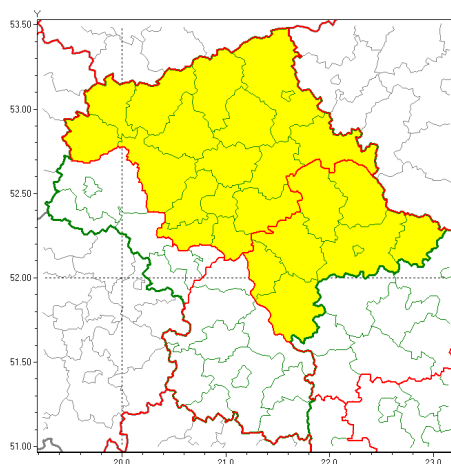

Zasięg ostrzeżeń w województwie

Opady marznące
2018-11-23 13:54

Silna mgła
2018-11-23 13:54

WOJEWÓDZTWO MAZOWIECKIE
OSTRZEŻENIA METEOROLOGICZNE ZBIORCZO NR 70
WYKAZ OBSZARÓW ZUSYCYCH OSTRZEŻEŃ
o godz. 13:54 dnia 23.11.2018

Zjawisko/Stopień zagrożenia	Silna mgła/1
Obszar	powiaty: białobrzeski, garwoliński, grójecki, kozienicki, lipski, łosicki, miński, otwocki, piaseczyński, przysuski, Radom, radomski, Siedlce, siedlecki, sokołowski, szydłowiecki, węgrowski, żwoleński
Ważność	od godz. 20:00 dnia 23.11.2018 do godz. 09:00 dnia 24.11.2018
Prawdopodobieństwo	80%
Przebieg	Prognozuje się gęste mgły w zasięgu których widzialność wynosi miejscami od 100 m do 200 m.
SMS	IMGW-PIB OSTRZEŻENIA: MGLA/1 mazowieckie (18 powiatów) od 20:00/23.11 do 09:00/24.11.2018 widzialność 100 m. Dotyczy powiatów: białobrzeski, garwoliński, grójecki, kozienicki, lipski, łosicki, miński, otwocki, piaseczyński, przysuski, Radom, radomski, Siedlce, siedlecki, sokołowski, szydłowiecki, węgrowski i żwoleński.
RSO	Woj. mazowieckie (18 powiatów), IMGW-PIB wydał ostrzeżenie pierwszego stopnia o silnych mgłach
Zjawisko/Stopień zagrożenia	Opady mroźne/1
Obszar	powiaty: ciechanowski, garwoliński, legionowski, łosicki, makowski, miński, mławski, nowodworski, ostrołęcki, Ostrołęka, ostrowski, otwocki, płocki, przasnyski, pułtuski, Siedlce, siedlecki, sierpecki, sokołowski, Warszawa, warszawski zachodni, węgrowski, wołomiński, wyszkowski, uroński