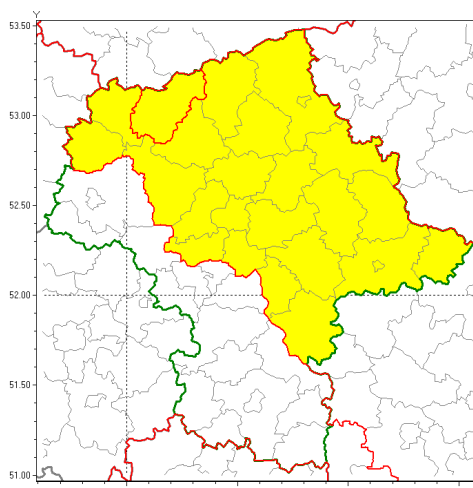

Zasięg ostrzeżenia w województwie

Opady marznące

Ostrzeżenie meteorologiczne Nr 27

Nazwa biura	IMGW-PIB Centralne Biuro Prognoz Meteorologicznych w Warszawie
Zjawisko/stopień zagrożenia	Opady marznące/ 1
Obszar	województwo mazowieckie powiat mławski
Ważność	od godz. 01:00 dnia 24.11.2018 do godz. 10:00 dnia 24.11.2018
Przebieg	Prognozuje się miejscami wystąpienie słabych opadów marznących mławką powodujących gołoledź.
Prawdopodobieństwo wystąpienia zjawiska(%)	70%
Uwagi	Brak.
Dyżurny synoptyk IMGW-PIB	Maria Waliniowska
Godzina i data wydania	godz. 13:52 dnia 23.11.2018
SMS	IMGW-PIB OSTRZEŻENIE: MARZNIĄCE OPADY/1 mazowieckie/mławski od 01:00/24.11 do 10:00/24.11.2018 marznące opady, drogi liskie.