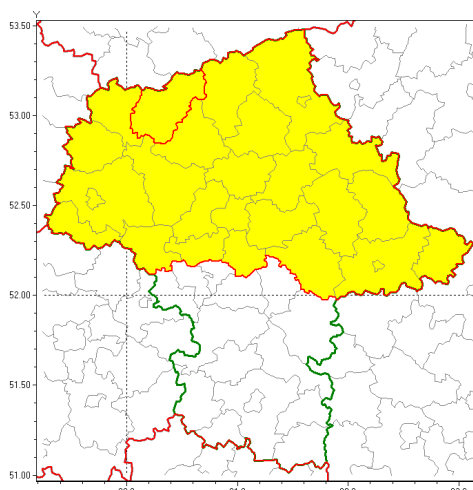

Zasięg ostrzeżenia w województwie

Burze z gradem

Ostrzeżenie meteorologiczne Nr 19

Nazwa biura	IMGW-PIB Centralne Biuro Prognoz Meteorologicznych w Warszawie
Zjawisko/stopień zagrożenia	Burze z gradem/ 1
Obszar	województwo mazowieckie powiat mławski
Ważność	od godz. 13:50 dnia 24.09.2018 do godz. 21:00 dnia 24.09.2018
Przebieg	Prognozuje się wystąpienie burz z opadami deszczu do 15 mm, lokalnie do 25 mm oraz porywami wiatru do 75 km/h. Miejscami możliwe mały grad lub krupa lodowa.
Prawdopodobieństwo wystąpienia zjawiska(%)	80%
Uwagi	Brak.
Dyrektor synoptyk IMGW-PIB	Anna Woźniak
Godzina i data wydania	godz. 13:38 dnia 24.09.2018
SMS	IMGW-PIB OSTRZEŻENIE: BURZE Z GRADEM/1 mazowieckie/mławski od 13:50/24.09 do 21:00/24.09.2018 deszcz 15-25 mm, porywy 75 km/h.