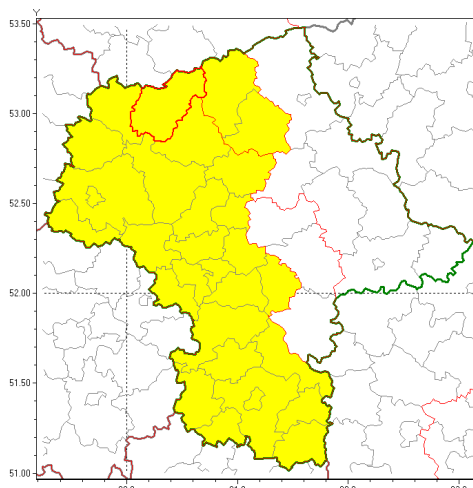

Zasięg ostrzeżenia w województwie

Burze z gradem

Ostrzeżenie meteorologiczne Nr 12

Nazwa biura	IMGW-PIB Centralne Biuro Prognoz Meteorologicznych w Warszawie
Zjawisko/stopień zagrożenia	Burze z gradem/ 1
Obszar	województwo mazowieckie powiat mławski
Ważność	od godz. 12:00 dnia 30.07.2018 do godz. 23:00 dnia 30.07.2018
Przebieg	Prognozuje się wystąpienie burz z opadami deszczu miejscami od 20 mm do 30 mm, lokalnie do 40 mm oraz porywami wiatru do 70 km/h. Miejscami może liwy grad.
Prawdopodobieństwo wystąpienia zjawiska(%)	80%
Uwagi	Brak.
Dyrektor synoptyk IMGW-PIB	Michał Folwarski
Godzina i data wydania	godz. 09:45 dnia 30.07.2018
SMS	IMGW-PIB OSTRZEŻENIE: BURZE Z GRADEM/1 mazowieckie/mławski od 12:00/30.07 do 23:00/30.07.2018 deszcz do 40 mm, porywy do 70 km/h.